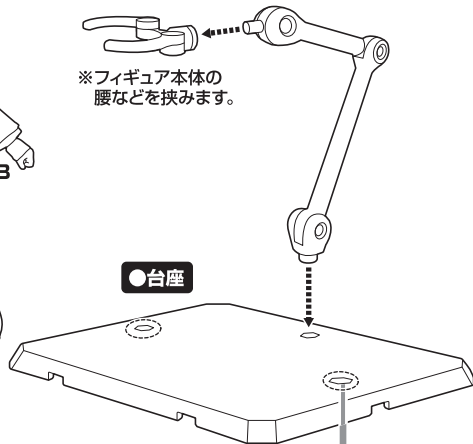

■ 取扱説明書の画像と商品とは、多少異なりますのでご了承ください。
 ■ PRODUCT MAY DIFFER FROM ILLUSTRATION.

ウマ娘 プリティーダービー キタサンブラック

© Cygames, Inc.

矢印一覧 / Arrow List

取付けます。 Attachable
 取り外します。 Removable
 可動します。 Movable

●交換用顔パーツ

選択して取付
 CHOOSE AND ATTACH

●交換用手首

●マイク

コスレ注意!
 WARNING: MAY RUB OFF

●しっぽ

●フィギュア本体

ディスプレイサポートには別売りの魂STAGEを!⇒

https://tamashiiweb.com/special/t_stage/

コスレ注意!
 WARNING: MAY RUB OFF

●クリップ

※フィギュア本体の腰などを挟みます。

●支柱

●台座

他も同様
 SAME FOR OTHERS

△ 注意 お買い上げのお客様へ 必ずお読みください。

- 本商品の対象年齢は15才以上です。対象年齢未満のお子様には絶対に与えないでください。
- 小さな部品がありますので、小さなお子様が悪って飲み込まないように注意してください。窒息などの危険があります。
- 尖った部分や鋭い部分がありますので、取扱や保管場所に注意してください。思わぬケガをするおそれがあります。