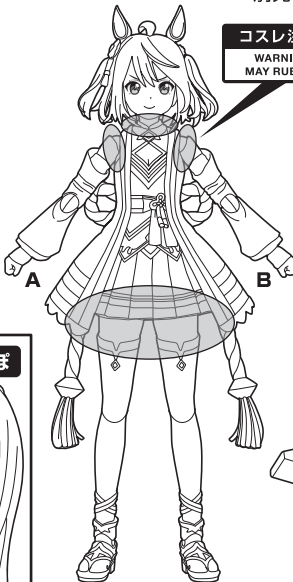

■ 取扱説明書の画像と商品とは、多少異なりますのでご了承ください。
 ■ PRODUCT MAY DIFFER FROM ILLUSTRATION.

ウマ娘 プリティーダービー キタサンブラック

© Cygames, Inc.

矢印一覧 / Arrow List

取付けます。 Attachable
 取り外します。 Removable
 可動します。 Movable

●交換用顔パーツ

選択して取付
 CHOOSE AND ATTACH

●交換用手首

●マイク

コスレ注意!
 WARNING: MAY RUB OFF

●しっぽ

●フィギュア本体

ディスプレイサポートには別売りの魂STAGEを!⇒

https://tamashiiweb.com/special/t_stage/

コスレ注意!
 WARNING: MAY RUB OFF

●クリップ

※フィギュア本体の腰などを挟みます。

●支柱

●台座

他も同様
 SAME FOR OTHERS

△ 注意 お買い上げのお客様へ 必ずお読みください。

- 本商品の対象年齢は15才以上です。対象年齢未満のお子様には絶対に与えないでください。
- 小さな部品がありますので、小さなお子様が悪って飲み込まないように注意してください。窒息などの危険があります。
- 尖った部分や鋭い部分がありますので、取扱や保管場所に注意してください。思わぬケガをするおそれがあります。