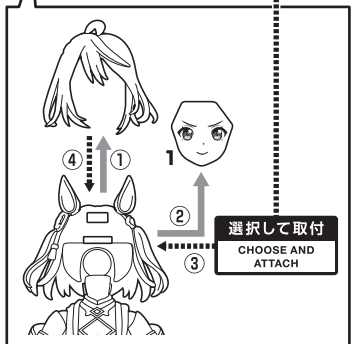

■ 取扱説明書の画像と商品とは、多少異なりますのでご了承ください。
 ■ PRODUCT MAY DIFFER FROM ILLUSTRATION.

ウマ娘 プリティーダービー キタサンブラック

© Cygames, Inc.

矢印一覧 / Arrow List

取付けます。 Attachable
 取り外します。 Removable
 可動します。 Movable

●交換用顔パーツ

選択して取付
 CHOOSE AND ATTACH

●交換用手首

●マイク

コスレ注意!
 WARNING: MAY RUB OFF

●しっぽ

●フィギュア本体

ディスプレイサポートには別売りの魂STAGEを!⇒

https://tamashiiweb.com/special/t_stage/

コスレ注意!
 WARNING: MAY RUB OFF