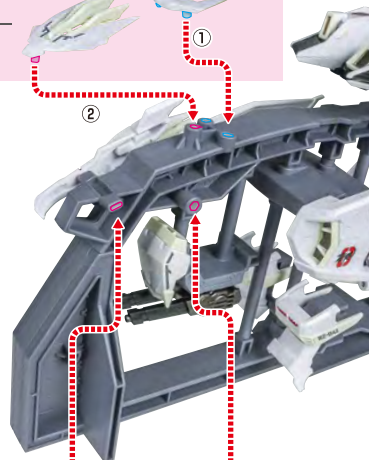

※補助脚を下ろすことができます。

※画像のようになります。

パンツァーユニットのディスプレイ

1

2

3

※フレームパーツを一度外すと取り付けやすいです。

4

「RZ-041 ライガーゼロ」
付属
尾部ビームガン

4

別売り
SOLD SEPARATELY

「RZ-041 ライガーゼロ」
付属
後頭部アーマー

「RZ-041 ライガーゼロ」
付属
額アーマー

別売り
SOLD SEPARATELY

「RZ-041 ライガーゼロ」
付属
頭部側面アーマー(左)

「RZ-041 ライガーゼロ」
付属
頬アーマー