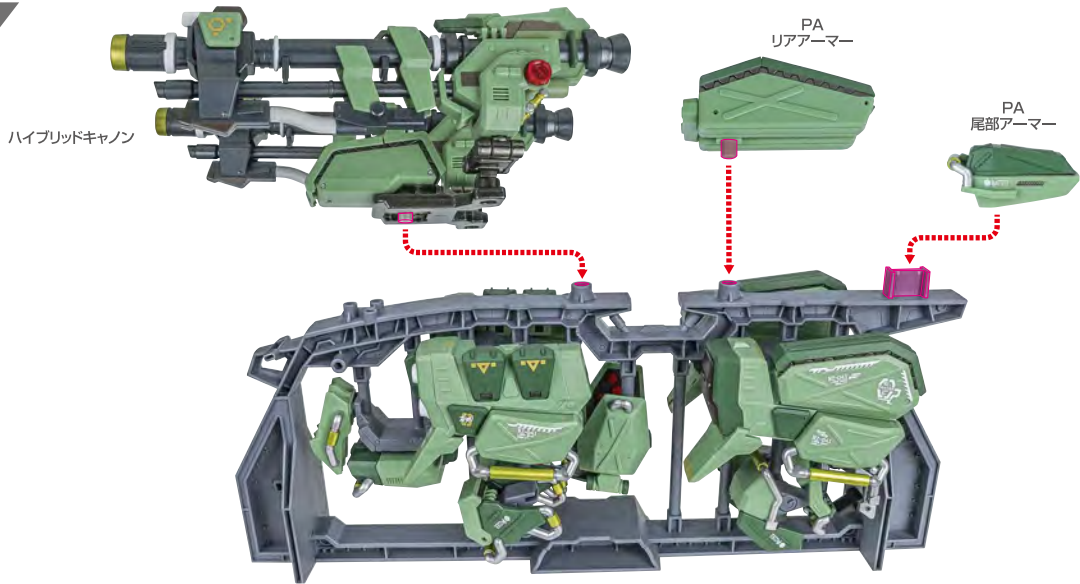

※補助脚を下ろすことができます。

※画像のようになります。

パンツァーユニットのディスプレイ

1

2

3

※フレームパーツを一度外すと取り付けやすいです。

4

5

※画像のようになります。

ゼロユニット(別売りのRZ-041 ライガーゼロに付属)のディスプレイ

1

2

「RZ-041 ライガーゼロ」
付属
前脚大型アーマー(左)

別売り
SOLD SEPARATELY

「RZ-041 ライガーゼロ」
付属
前脚アーマー(左)