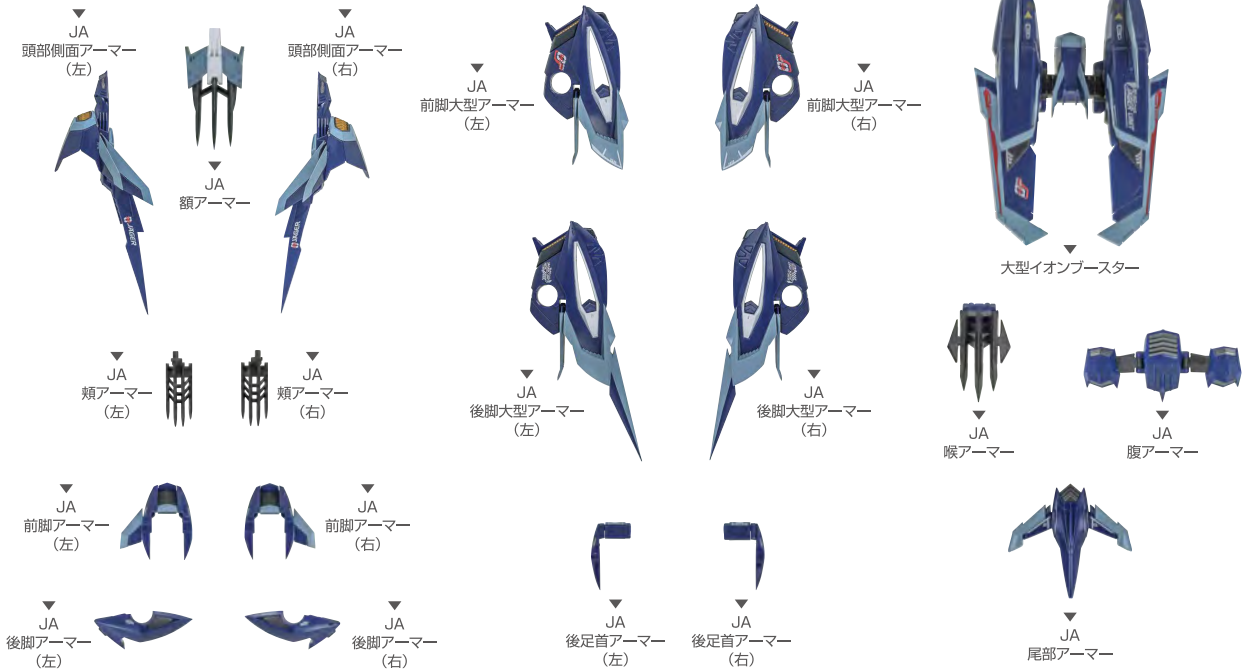

イエーガーユニット(JA)

※本書の画像には試作品を使用しています。実際の商品とは、多少異なりますのでご了承ください。