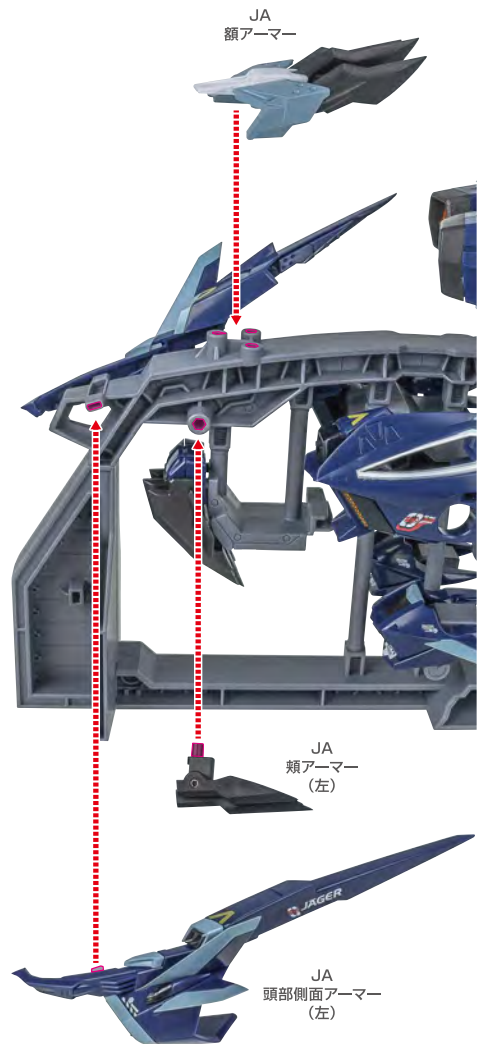

7

「RZ-041 ライガーゼロ」
付属
リアブスター

別売り
SOLD SEPARATELY

8

大型イオンブスター

破損に注意!
WARNING:
DELICATE

※アームは可動します。

※ウイングを開くと
フィンが運動して
展開します。

9

「RZ-041 ライガーゼロ」
付属
胸部ショックカノン

別売り
SOLD SEPARATELY

※画像のようになります。

イエーガーユニットのディスプレイ

1

2

3

4

5

※画像のようになります。

パンツァーユニット

1

取付形状を合わせる
MATCH
MOUNTING SHAPE

PA
胸部アーマー

※穴からトゲが
はみ出します。