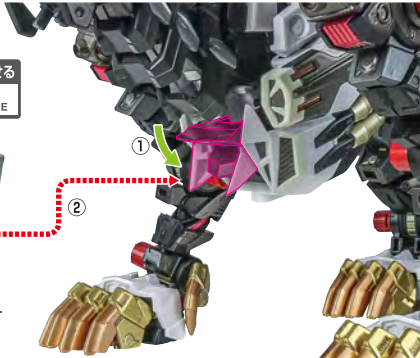

7

「RZ-041 ライガーゼロ」
付属
リアブスター

別売り
SOLD SEPARATELY

8

大型イオンブスター

破損に注意!
WARNING:
DELICATE

※アームは可動します。

※ウイングを開くと
フィンが運動して
展開します。

9

「RZ-041 ライガーゼロ」
付属
胸部ショックカノン

別売り
SOLD SEPARATELY

※画像のようになります。

イエーガーユニットのディスプレイ

1

2

3

4

5

※画像のようになります。

パンツァーユニット

1

取付形状を合わせる
MATCH
MOUNTING SHAPE

PA
胸部アーマー

※穴からトゲが
はみ出します。

2

PA
喉アーマー

3

PA頭部側面
アーマー
(右)

破損に注意！
WARNING:
DELICATE

※可動します。

PA
額アーマー

PA
後頭部アーマー