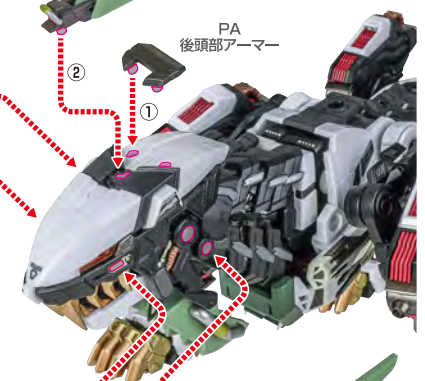

4

5

※画像のようになります。

パンツァーユニット

1

取付形状を合わせる
MATCH
MOUNTING SHAPE

PA
胸部アーマー

※穴からトゲが
はみ出します。

2

PA
喉アーマー

3

PA頭部側面
アーマー
(右)

破損に注意！
WARNING:
DELICATE

※可動します。

PA
額アーマー

PA
後頭部アーマー

破損に注意！
WARNING:
DELICATE

PA頭部側面
アーマー
(左)

4

PA
前脚大型アーマー
(左)

PA
前脚アーマー

5

PA
後脚大型アーマー
(左)

PA
後脚アーマー