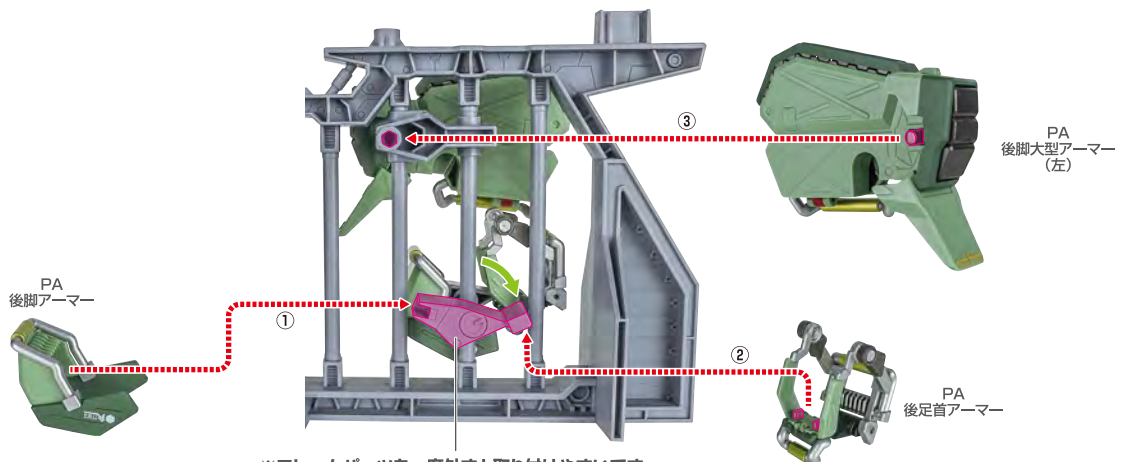

※補助脚を下ろすことができます。

※画像のようになります。

パンツァーユニットのディスプレイ

1

2

3

※フレームパーツを一度外すと取り付けやすいです。

4

5

※画像のようになります。

ゼロユニット(別売りのRZ-041 ライガーゼロに付属)のディスプレイ

1

2

「RZ-041 ライガーゼロ」
付属
前脚大型アーマー(左)

別売り
SOLD SEPARATELY

「RZ-041 ライガーゼロ」
付属
前脚アーマー(左)