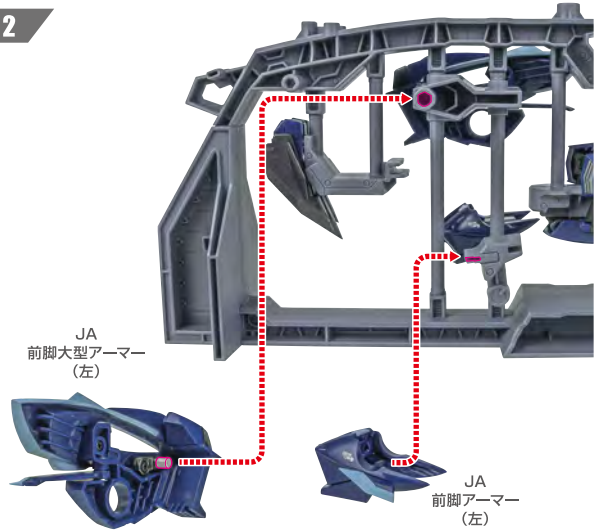

7

「RZ-041 ライガーゼロ」
付属
リアブスター

別売り
SOLD SEPARATELY

8

大型イオンブスター

破損に注意!
WARNING:
DELICATE

※アームは可動します。

※ウイングを開くと
フィンが運動して
展開します。

9

「RZ-041 ライガーゼロ」
付属
胸部ショックカノン

別売り
SOLD SEPARATELY

※画像のようになります。

イエーガーユニットのディスプレイ

1

2

3

4

5

※画像のようになります。

パンツァーユニット

1

取付形状を合わせる
MATCH
MOUNTING SHAPE

PA
胸部アーマー

※穴からトゲが
はみ出します。