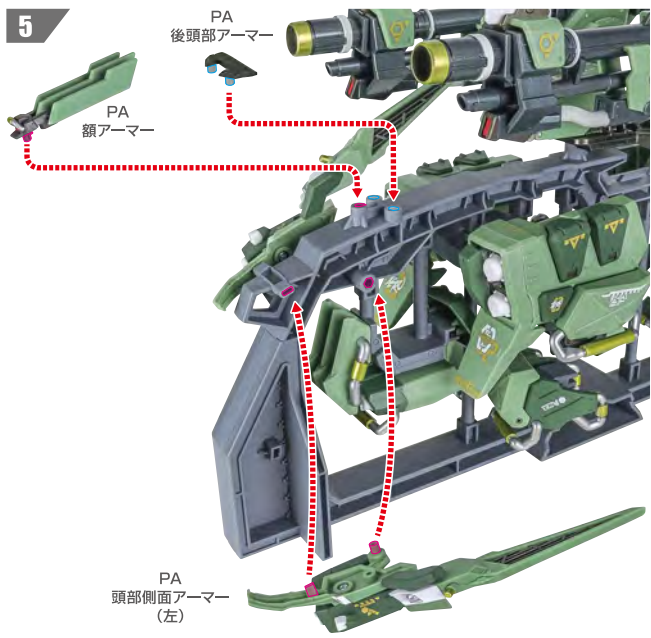

※補助脚を下ろすことができます。

※画像のようになります。

パンツァーユニットのディスプレイ

1

2

3

※フレームパーツを一度外すと取り付けやすいです。

4

5

※画像のようになります。

ゼロユニット(別売りのRZ-041 ライガーゼロに付属)のディスプレイ

1

2

「RZ-041 ライガーゼロ」
付属
前脚大型アーマー(左)

別売り
SOLD SEPARATELY

「RZ-041 ライガーゼロ」
付属
前脚アーマー(左)