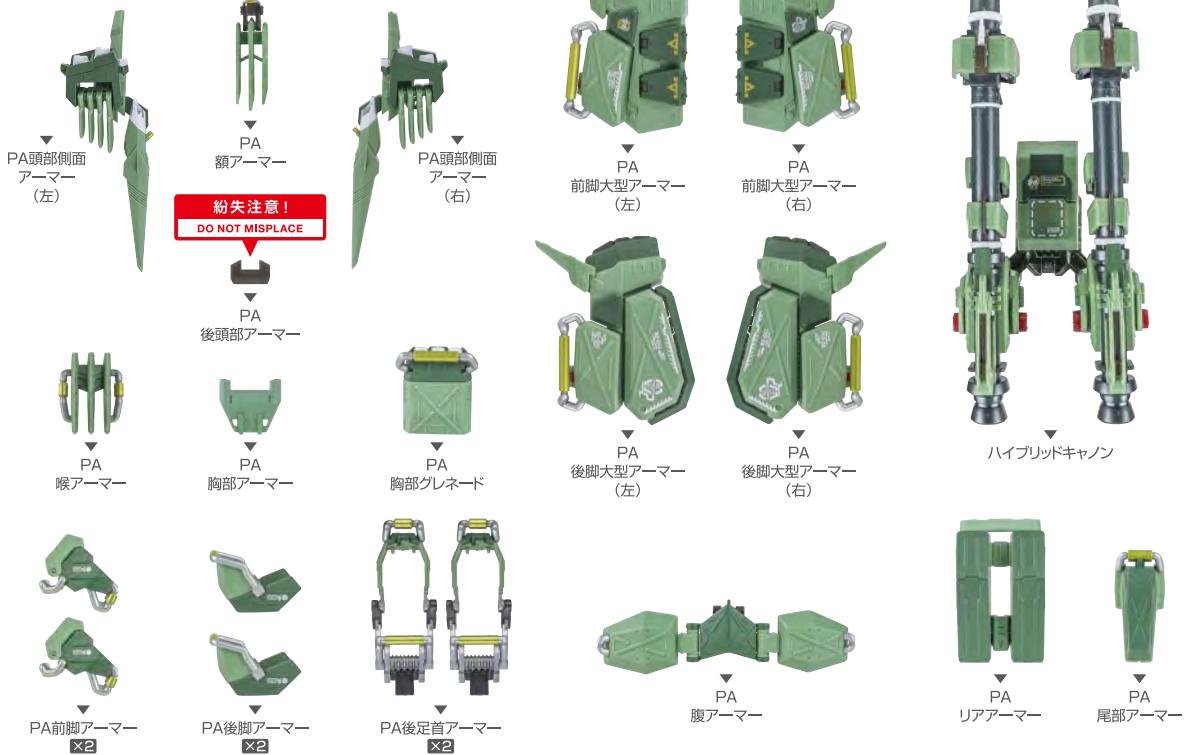

セット内容

シュナイダーユニット(SH)

イエーガーユニット(JA)

※本書の画像には試作品を使用しています。実際の商品とは、多少異なりますのでご了承ください。

パンツァーユニット(PA)

注意 お買い上げのお客様へ 必ずお読みください。

- 本商品の対象年齢は15才以上です。対象年齢未満のお子様には絶対に与えないでください。
- 小さな部品があります。お子様の手の届かないところに保管してください。窒息などの危険があります。
- 尖った部分や鋭い部分、危険な隙間がありますので、取扱や保管場所に注意してください。思わぬケガをする恐れがあります。