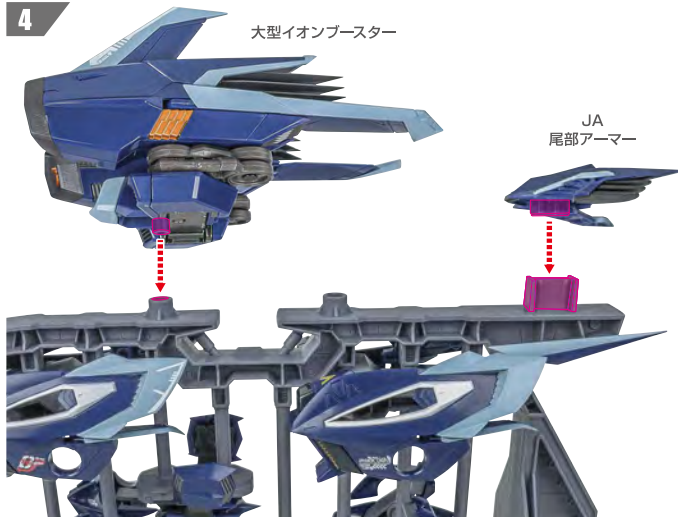

9

「RZ-041 ライガーゼロ」
付属
胸部ショックカノン

別売り
SOLD SEPARATELY

※画像のようになります。

イエーガーユニットのディスプレイ

1

2

3

4

5

※画像のようになります。

パンツァーユニット

1

取付形状を合わせる
MATCH
MOUNTING SHAPE

PA
胸部アーマー

※穴からトゲが
はみ出します。