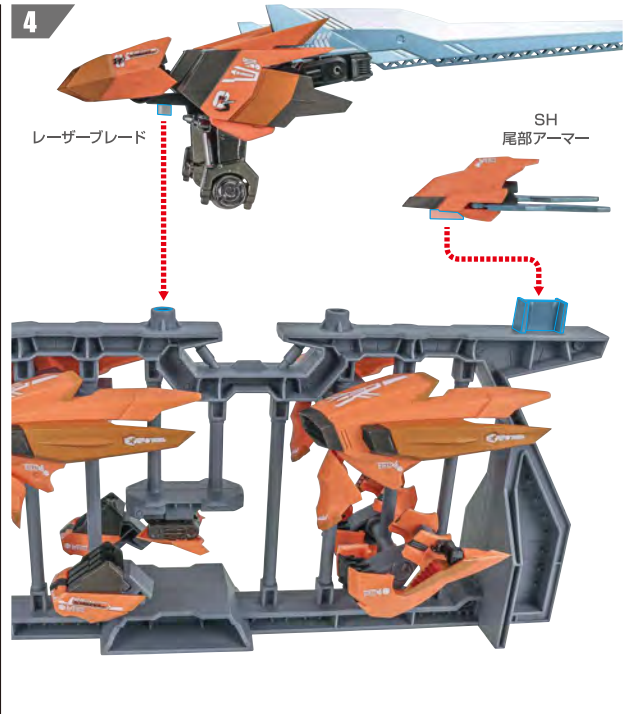

ディスプレイサポートには別売りの魂STAGEを!⇒ https://tamashiiweb.com/special/t_stage/

7

8

シュナイダーユニットのディスプレイ

5

※画像のようになります。

イエーガーユニット

※尖ったパーツが多いので注意してください。

7

「RZ-041 ライガーゼロ」
付属
リアブスター

別売り
SOLD SEPARATELY

8

大型イオンブスター

破損に注意!
WARNING:
DELICATE

※アームは可動します。

※ウイングを開くと
フィンが運動して
展開します。