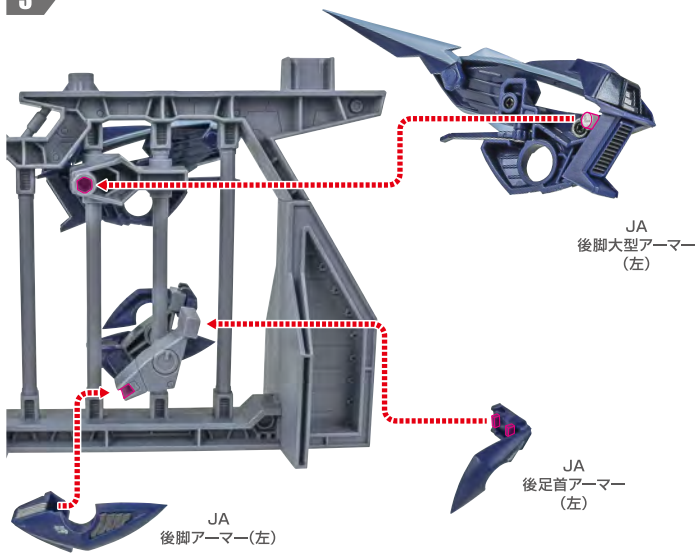

7

「RZ-041 ライガーゼロ」
付属
リアブスター

別売り
SOLD SEPARATELY

8

大型イオンブスター

破損に注意!
WARNING:
DELICATE

※アームは可動します。

※ウイングを開くと
フィンが運動して
展開します。

9

「RZ-041 ライガーゼロ」
付属
胸部ショックカノン

別売り
SOLD SEPARATELY

※画像のようになります。

イエーガーユニットのディスプレイ

1

2

3

4

5

※画像のようになります。

パンツァーユニット

1

取付形状を合わせる
MATCH
MOUNTING SHAPE

PA
胸部アーマー

※穴からトゲが
はみ出します。