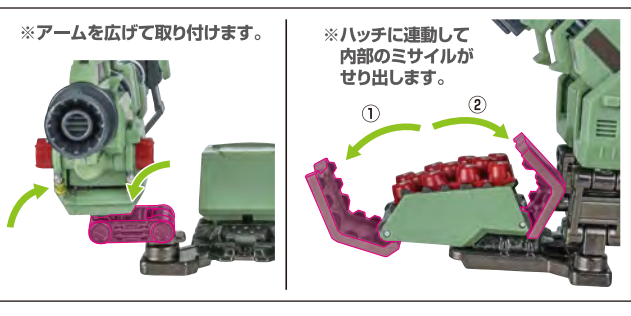

コスレ注意!
WARNING:
MAY RUB OFF

※ハッチに連動して
内部のミサイルがせり出します。

6

PA
後足首アーマー

②

③

破損に注意!
WARNING: DELICATE

①

※補助脚を下ろすことができます。

※画像のようになります。

パンツァーユニットのディスプレイ

1

2

3

※フレームパーツを一度外すと取り付けやすいです。

4