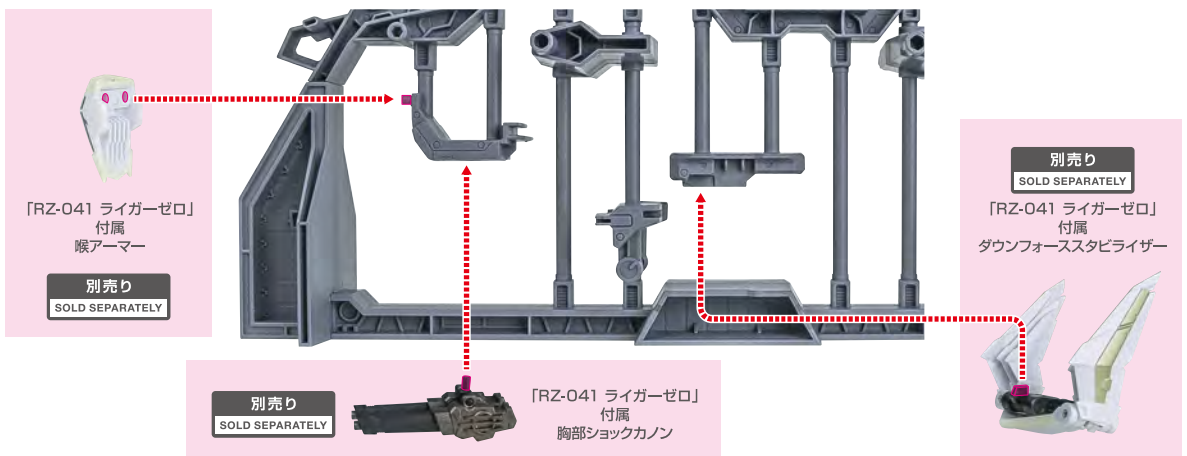

5

※画像のようになります。

ゼロユニット(別売りのRZ-041 ライガーゼロに付属)のディスプレイ

1

2

「RZ-041 ライガーゼロ」
付属
前脚大型アーマー(左)

別売り
SOLD SEPARATELY

「RZ-041 ライガーゼロ」
付属
前脚アーマー(左)