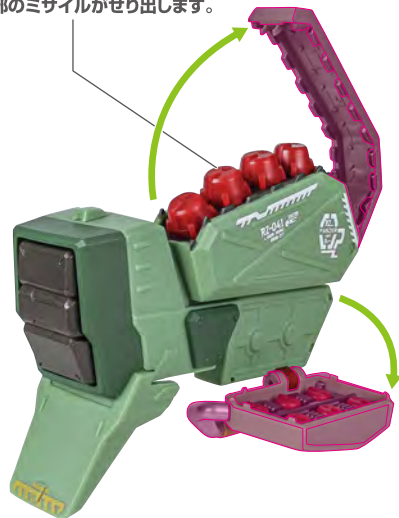

コスレ注意!
WARNING:
MAY RUB OFF

※ハッチに連動して
内部のミサイルがせり出します。