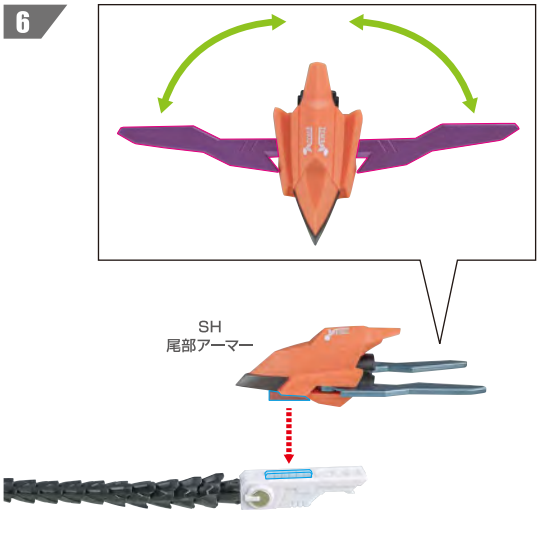

《使用上の注意》

- 本商品は精密に作られています。無理な力を加えたり、落としたりすると破損する恐れがあります。
- 本商品を樹脂製のソファやシート、タイルなどの上に置かないでください。長時間接触していると色がる場合があります。

矢印一覧 Arrow List

- 取付けます。 Attachable
- 取り外します。 Removable
- 可動します。 Movable

■取扱説明書の画像と商品とは、多少異なりますのでご了承ください。

ディスプレイサポートには別売りの魂STAGEを!⇒ https://tamashiiweb.com/special/t_stage/

7

8

シュナイダーユニットのディスプレイ

5

※画像のようになります。

イエーガーユニット

※尖ったパーツが多いので注意してください。

1

2

※可動します。

3

4

5

6

JA
尾部アーマー

7

「RZ-041 ライガーゼロ」
付属
リアブスター

別売り
SOLD SEPARATELY

8

大型イオンブスター

破損に注意!
WARNING:
DELICATE

※アームは可動します。

※ウイングを開くと
フィンが運動して
展開します。