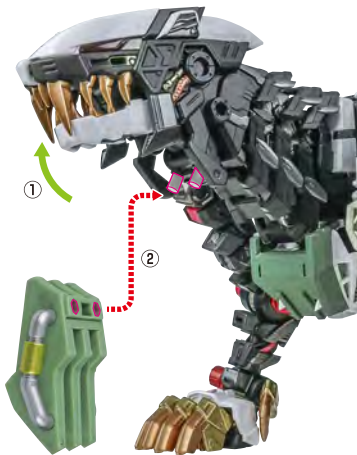

7

「RZ-041 ライガーゼロ」
付属
リアブスター

別売り
SOLD SEPARATELY

8

大型イオンブスター

破損に注意!
WARNING:
DELICATE

※アームは可動します。

※ウイングを開くと
フィンが運動して
展開します。

4

5

※画像のようになります。

パンツァーユニット

1

取付形状を合わせる
MATCH
MOUNTING SHAPE

PA
胸部アーマー

※穴からトゲが
はみ出します。

2

PA
喉アーマー

3

PA頭部側面
アーマー
(右)

破損に注意！
WARNING:
DELICATE

※可動します。

PA
額アーマー

PA
後頭部アーマー