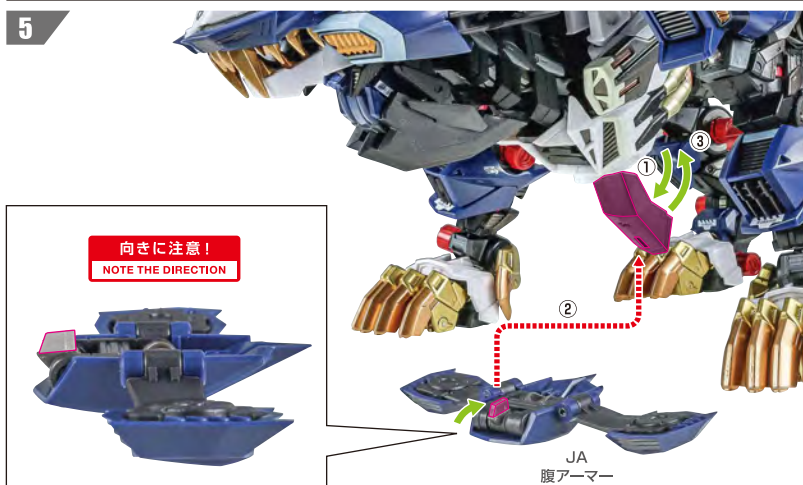

ディスプレイサポートには別売りの魂STAGEを!⇒ https://tamashiiweb.com/special/t_stage/

7

8

シュナイダーユニットのディスプレイ

5

※画像のようになります。

イエーガーユニット

※尖ったパーツが多いので注意してください。

1

2

※可動します。

3

4

5

6

JA
尾部アーマー

7

「RZ-041 ライガーゼロ」
付属
リアブスター

別売り
SOLD SEPARATELY

8

大型イオンブスター

破損に注意!
WARNING:
DELICATE

※アームは可動します。

※ウイングを開くと
フィンが運動して
展開します。