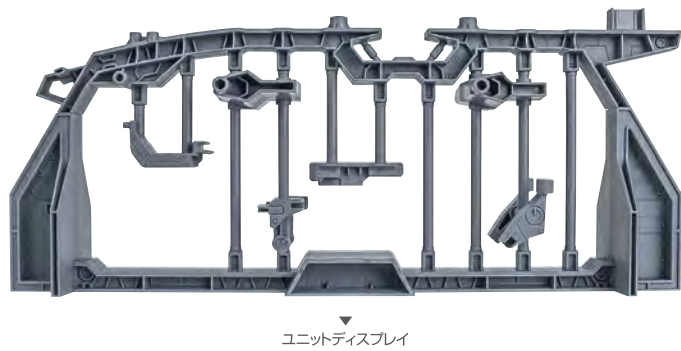

パンツァーユニット(PA)

注意 お買い上げのお客様へ 必ずお読みください。

- ●本商品の対象年齢は15才以上です。対象年齢未満のお子様には絶対に与えないでください。
- ●小さな部品があります。お子様の手の届かないところに保管してください。窒息などの危険があります。
- ●尖った部分や鋭い部分、危険な隙間がありますので、取扱や保管場所に注意してください。思わぬケガをする恐れがあります。

《使用上の注意》

- ●本商品は精密に作られています。無理な力を加えたり、落としたりすると破損する恐れがあります。
- ●本商品を樹脂製のソファやシート、タイルなどの上に置かないでください。長時間接触していると色がる場合があります。

矢印一覧 Arrow List

- 取付けます。 Attachable
- 取り外します。 Removable
- 可動します。 Movable

■取扱説明書の画像と商品とは、多少異なりますのでご了承ください。

ディスプレイサポートには別売りの魂STAGEを!⇒ <https://tamashiiweb.com/special/t_stage/>