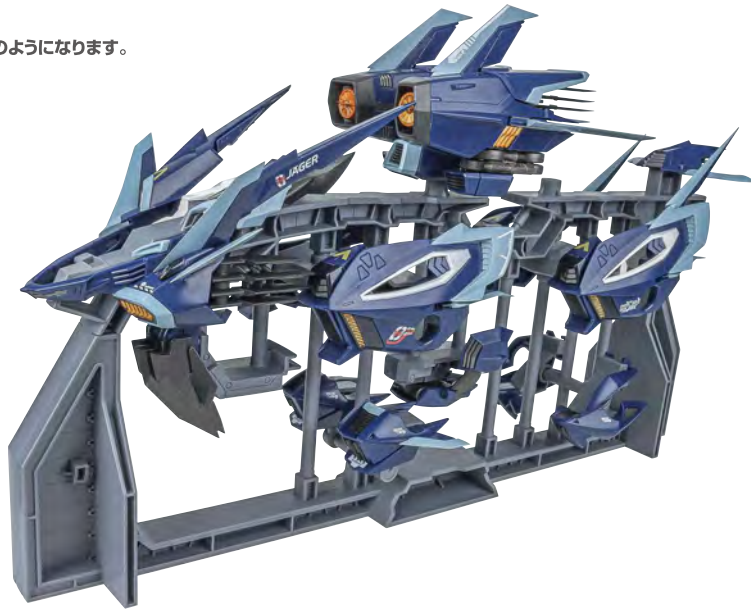

7

「RZ-041 ライガーゼロ」
付属
リアブスター

別売り
SOLD SEPARATELY

8

大型イオンブスター

破損に注意!
WARNING:
DELICATE

※アームは可動します。

※ウイングを開くと
フィンが運動して
展開します。

9

「RZ-041 ライガーゼロ」
付属
胸部ショックカノン

別売り
SOLD SEPARATELY

※画像のようになります。

イエーガーユニットのディスプレイ

1

2

3

4

5

※画像のようになります。

パンツァーユニット

1

取付形状を合わせる
MATCH
MOUNTING SHAPE

PA
胸部アーマー

※穴からトゲが
はみ出します。