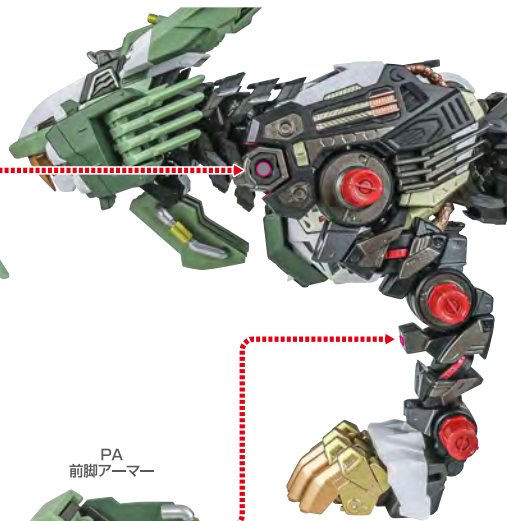

4

PA
前脚アーマー

5

コスレ注意!
WARNING:
MAY RUB OFF

※ハッチに連動して
内部のミサイルがせり出します。

6

②

③

破損に注意!
WARNING: DELICATE

①

※補助脚を下ろすことができます。