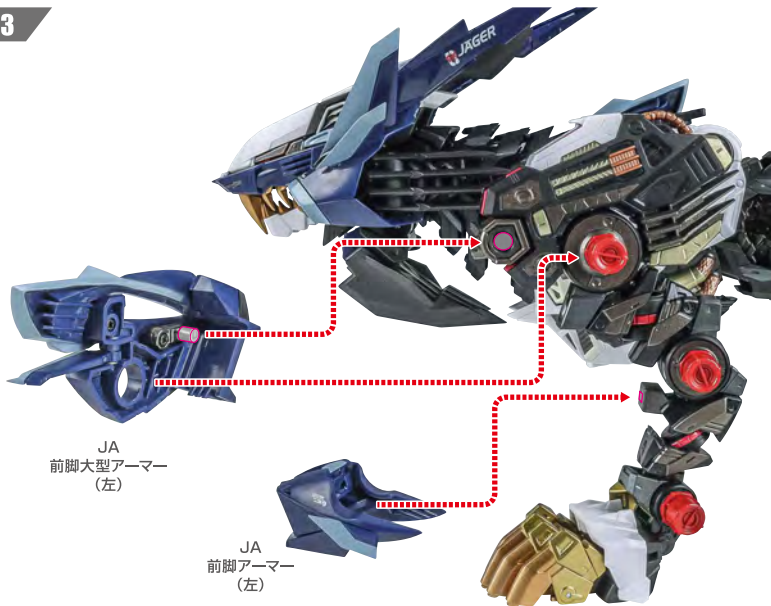

ディスプレイサポートには別売りの魂STAGEを!⇒ https://tamashiiweb.com/special/t_stage/

7

8

シュナイダーユニットのディスプレイ

5

※画像のようになります。

イエーガーユニット

※尖ったパーツが多いので注意してください。

1

2

※可動します。

3

4

5

6

JA
尾部アーマー

7

「RZ-041 ライガーゼロ」
付属
リアブスター

別売り
SOLD SEPARATELY

8

大型イオンブスター

破損に注意!
WARNING:
DELICATE

※アームは可動します。

※ウイングを開くと
フィンが運動して
展開します。