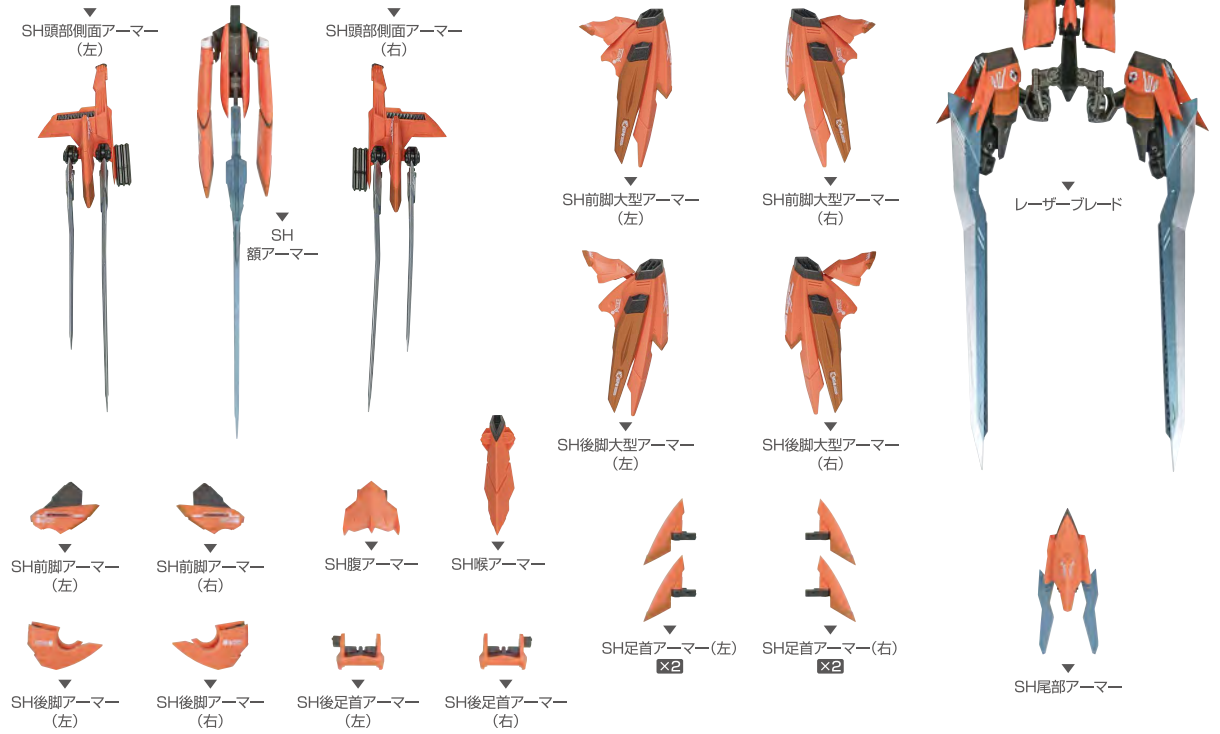

セット内容

シュナイダーユニット(SH)