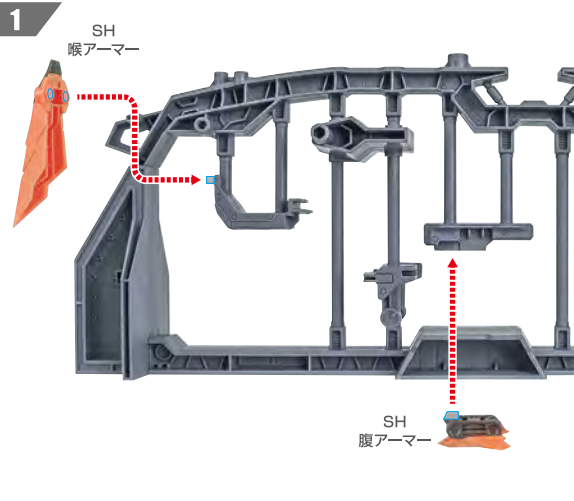

ディスプレイサポートには別売りの魂STAGEを!⇒ https://tamashiiweb.com/special/t_stage/

7

8

シュナイダーユニットのディスプレイ

5

※画像のようになります。

イエーガーユニット

※尖ったパーツが多いので注意してください。