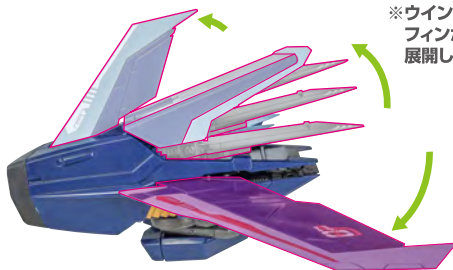

7

「RZ-041 ライガーゼロ」
付属
リアブスター

別売り
SOLD SEPARATELY

8

大型イオンブスター

破損に注意!
WARNING:
DELICATE

※アームは可動します。

※ウイングを開くと
フィンが運動して
展開します。

9

「RZ-041 ライガーゼロ」
付属
胸部ショックカノン

別売り
SOLD SEPARATELY

※画像のようになります。

イエーガーユニットのディスプレイ

1

2

3