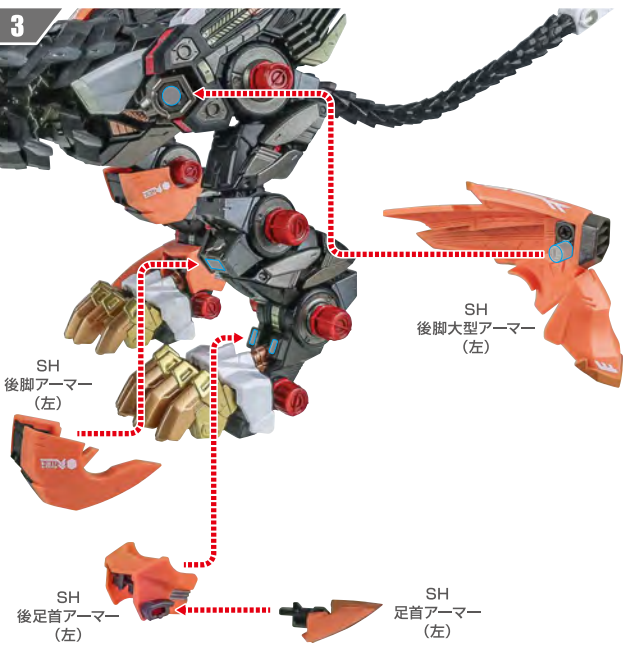

《使用上の注意》

- 本商品は精密に作られています。無理な力を加えたり、落としたりすると破損する恐れがあります。
- 本商品を樹脂製のソファやシート、タイルなどの上に置かないでください。長時間接触していると色がる場合があります。

矢印一覧 Arrow List

- 取付けます。 Attachable
- 取り外します。 Removable
- 可動します。 Movable

■取扱説明書の画像と商品とは、多少異なりますのでご了承ください。

ディスプレイサポートには別売りの魂STAGEを!⇒ https://tamashiiweb.com/special/t_stage/

7

8

シュナイダーユニットのディスプレイ

5

※画像のようになります。

イエーガーユニット

※尖ったパーツが多いので注意してください。

1

2

※可動します。

3

4

5

6

JA
尾部アーマー

7

「RZ-041 ライガーゼロ」
付属
リアブスター

別売り
SOLD SEPARATELY

8

大型イオンブスター

破損に注意!
WARNING:
DELICATE

※アームは可動します。

※ウイングを開くと
フィンが運動して
展開します。