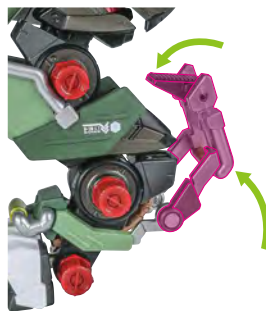

コスレ注意!
WARNING:
MAY RUB OFF

※ハッチに連動して
内部のミサイルがせり出します。

6

PA
後足首アーマー

②

③

破損に注意!
WARNING: DELICATE

①