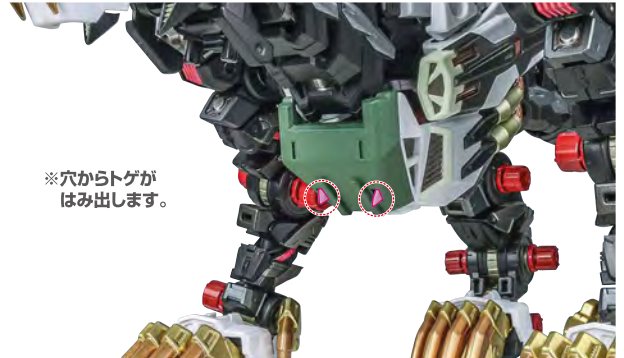

7

「RZ-041 ライガーゼロ」
付属
リアブスター

別売り
SOLD SEPARATELY

8

大型イオンブスター

破損に注意!
WARNING:
DELICATE

※アームは可動します。

※ウイングを開くと
フィンが運動して
展開します。

9

「RZ-041 ライガーゼロ」
付属
胸部ショックカノン

別売り
SOLD SEPARATELY

※画像のようになります。

イエーガーユニットのディスプレイ

1

2

3

4

5

※画像のようになります。

パンツァーユニット

1

取付形状を合わせる
MATCH
MOUNTING SHAPE

PA
胸部アーマー

※穴からトゲが
はみ出します。

2

PA
喉アーマー

3

PA頭部側面
アーマー
(右)

破損に注意！
WARNING:
DELICATE

※可動します。

PA
額アーマー

PA
後頭部アーマー