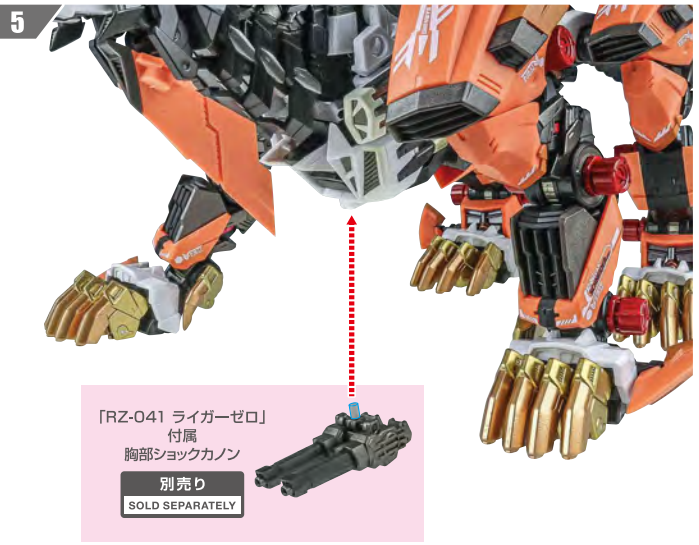

《使用上の注意》

- 本商品は精密に作られています。無理な力を加えたり、落としたりすると破損する恐れがあります。
- 本商品を樹脂製のソファやシート、タイルなどの上に置かないでください。長時間接触していると色がる場合があります。

矢印一覧 Arrow List

- 取付けます。 Attachable
- 取り外します。 Removable
- 可動します。 Movable

■取扱説明書の画像と商品とは、多少異なりますのでご了承ください。

ディスプレイサポートには別売りの魂STAGEを!⇒ https://tamashiiweb.com/special/t_stage/

7

8

シュナイダーユニットのディスプレイ

5

※画像のようになります。

イエーガーユニット

※尖ったパーツが多いので注意してください。