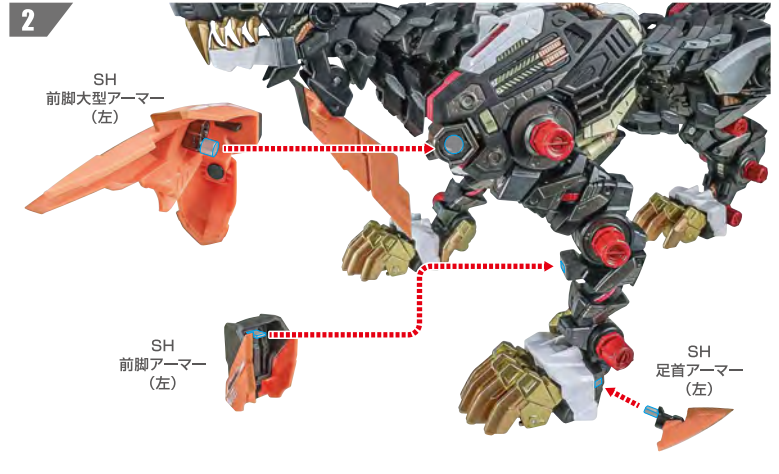

《使用上の注意》

- 本商品は精密に作られています。無理な力を加えたり、落としたりすると破損する恐れがあります。
- 本商品を樹脂製のソファやシート、タイルなどの上に置かないでください。長時間接触していると色がる場合があります。

矢印一覧 Arrow List

- 取付けます。 Attachable
- 取り外します。 Removable
- 可動します。 Movable

■取扱説明書の画像と商品とは、多少異なりますのでご了承ください。

ディスプレイサポートには別売りの魂STAGEを!⇒ https://tamashiiweb.com/special/t_stage/

7

8

シュナイダーユニットのディスプレイ

5

※画像のようになります。

イエーガーユニット

※尖ったパーツが多いので注意してください。