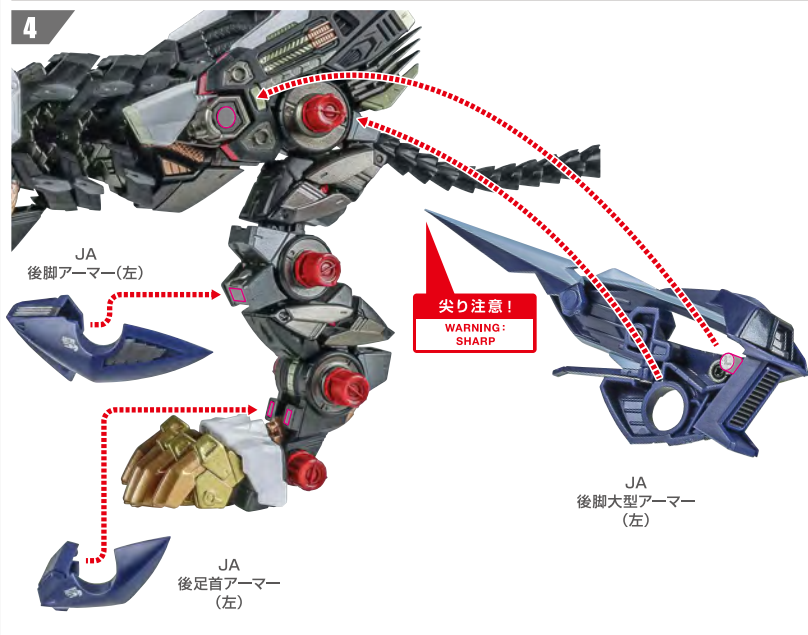

ディスプレイサポートには別売りの魂STAGEを!⇒ https://tamashiiweb.com/special/t_stage/

7

8

シュナイダーユニットのディスプレイ

5

※画像のようになります。

イエーガーユニット

※尖ったパーツが多いので注意してください。

1

2

※可動します。

3

4

5

6

JA
尾部アーマー

7

「RZ-041 ライガーゼロ」
付属
リアブスター

別売り
SOLD SEPARATELY

8

大型イオンブスター

破損に注意!
WARNING:
DELICATE

※アームは可動します。

※ウイングを開くと
フィンが運動して
展開します。