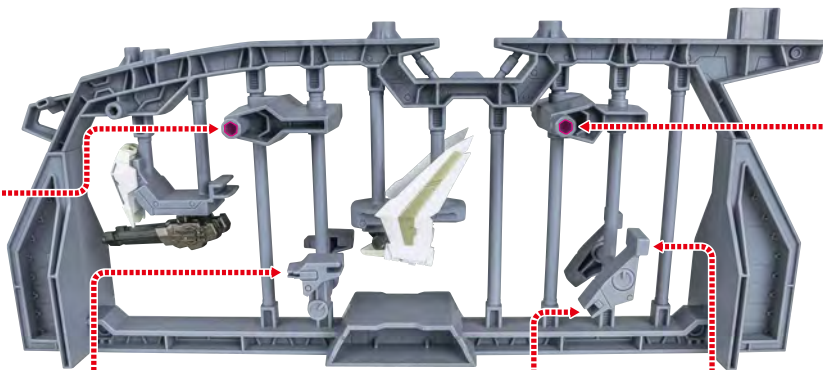

※補助脚を下ろすことができます。

※画像のようになります。

パンツァーユニットのディスプレイ

1

2

3

※フレームパーツを一度外すと取り付けやすいです。

4

5

※画像のようになります。

ゼロユニット(別売りのRZ-041 ライガーゼロに付属)のディスプレイ

1

2

「RZ-041 ライガーゼロ」
付属
前脚大型アーマー(左)

別売り
SOLD SEPARATELY

「RZ-041 ライガーゼロ」
付属
前脚アーマー(左)