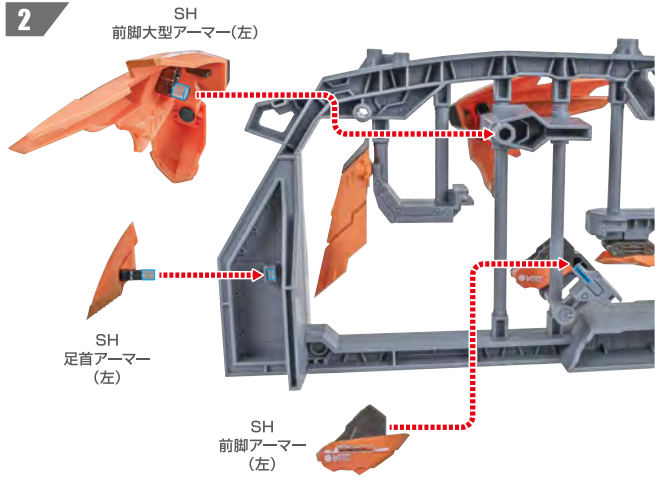

ディスプレイサポートには別売りの魂STAGEを!⇒ https://tamashiiweb.com/special/t_stage/

7

8

シュナイダーユニットのディスプレイ

5

※画像のようになります。

イエーガーユニット

※尖ったパーツが多いので注意してください。

1

2

※可動します。

3

4

5

6

JA
尾部アーマー

7

「RZ-041 ライガーゼロ」
付属
リアブスター

別売り
SOLD SEPARATELY

8

大型イオンブスター

破損に注意!
WARNING:
DELICATE

※アームは可動します。

※ウイングを開くと
フィンが運動して
展開します。