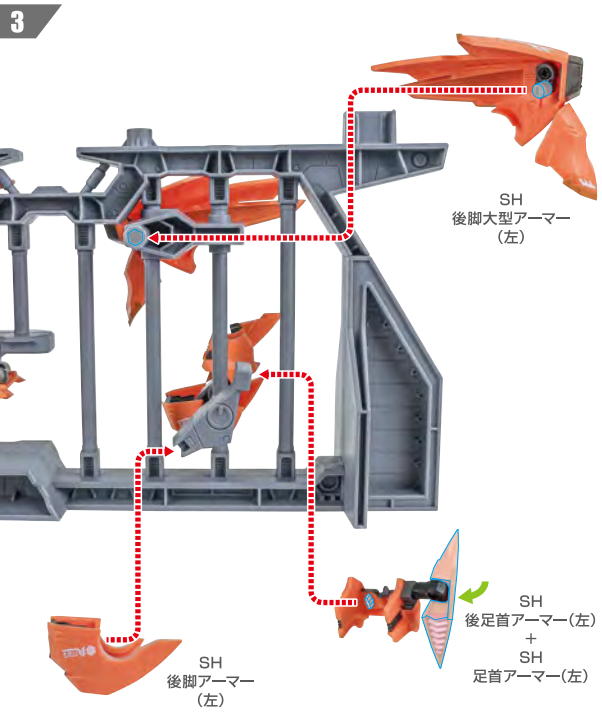

ディスプレイサポートには別売りの魂STAGEを!⇒ https://tamashiiweb.com/special/t_stage/

7

8

シュナイダーユニットのディスプレイ

5

※画像のようになります。

イエーガーユニット

※尖ったパーツが多いので注意してください。

1

2

※可動します。

3

4

5

6

JA
尾部アーマー

7

「RZ-041 ライガーゼロ」
付属
リアブスター

別売り
SOLD SEPARATELY

8

大型イオンブスター

破損に注意!
WARNING:
DELICATE

※アームは可動します。

※ウイングを開くと
フィンが運動して
展開します。