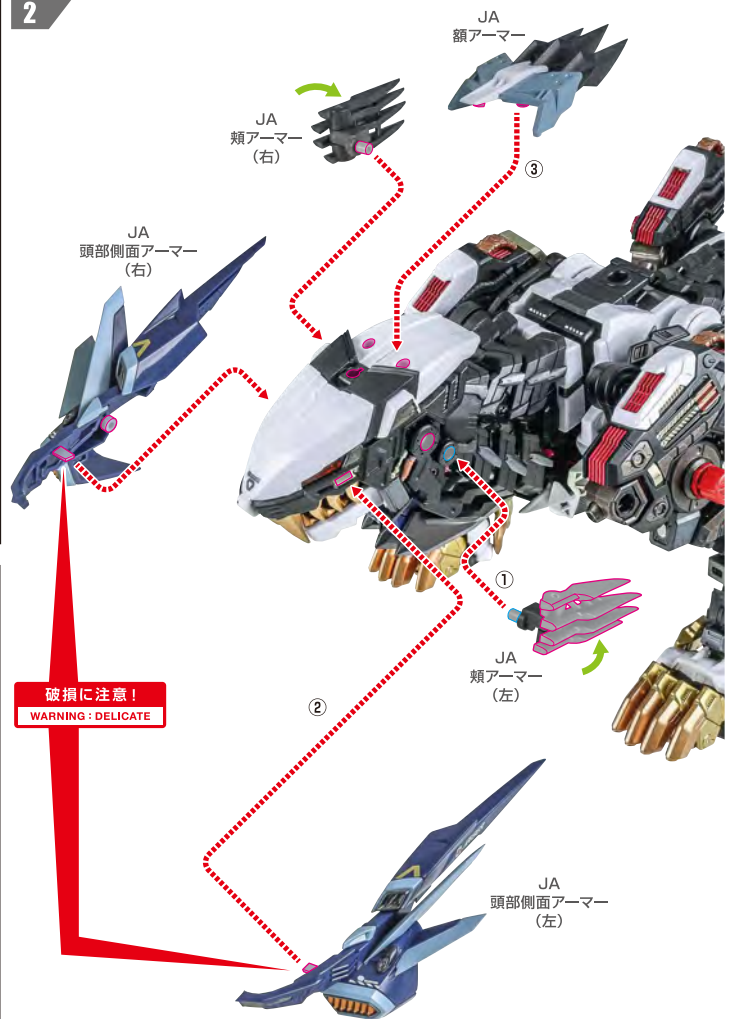

ディスプレイサポートには別売りの魂STAGEを!⇒ https://tamashiiweb.com/special/t_stage/

7

8

シュナイダーユニットのディスプレイ

5

※画像のようになります。

イエーガーユニット

※尖ったパーツが多いので注意してください。

1

2

※可動します。

3

4

5

6

JA
尾部アーマー

7

「RZ-041 ライガーゼロ」
付属
リアブスター

別売り
SOLD SEPARATELY

8

大型イオンブスター

破損に注意!
WARNING:
DELICATE

※アームは可動します。

※ウイングを開くと
フィンが運動して
展開します。