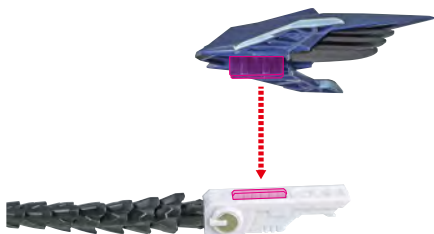

1

2

※可動します。

3

4

5

6

JA
尾部アーマー

7

「RZ-041 ライガーゼロ」
付属
リアブスター

別売り
SOLD SEPARATELY

8

大型イオンブスター

破損に注意!
WARNING:
DELICATE

※アームは可動します。

※ウイングを開くと
フィンが運動して
展開します。