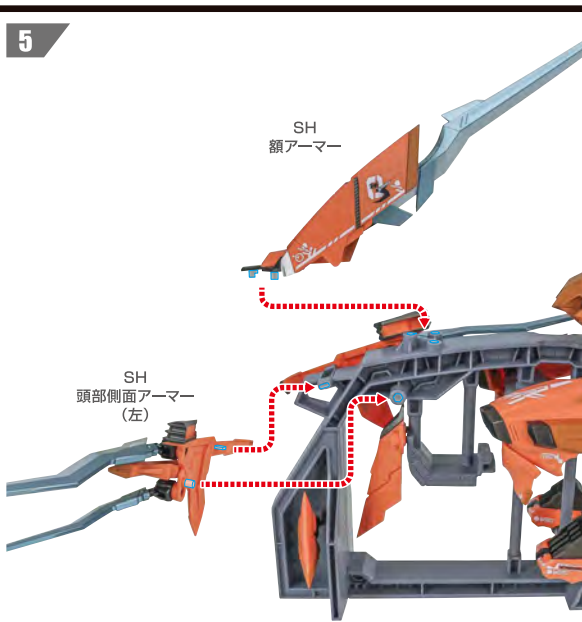

ディスプレイサポートには別売りの魂STAGEを!⇒ https://tamashiiweb.com/special/t_stage/

7

8

シュナイダーユニットのディスプレイ

5

※画像のようになります。

イエーガーユニット

※尖ったパーツが多いので注意してください。

1

2

※可動します。

3

4

5

6

JA
尾部アーマー

7

「RZ-041 ライガーゼロ」
付属
リアブスター

別売り
SOLD SEPARATELY

8

大型イオンブスター

破損に注意!
WARNING:
DELICATE

※アームは可動します。

※ウイングを開くと
フィンが運動して
展開します。