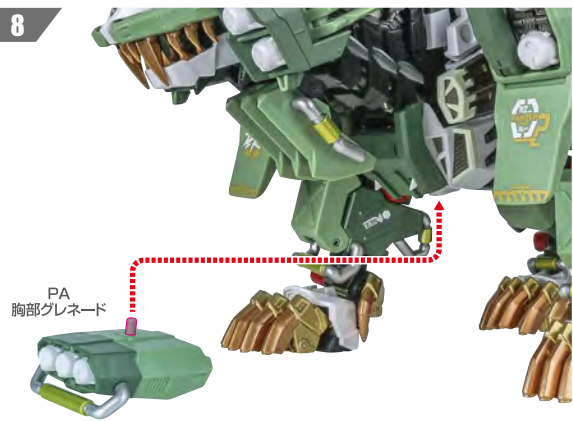

コスレ注意!
WARNING:
MAY RUB OFF

※ハッチに連動して
内部のミサイルがせり出します。

6

PA
後足首アーマー

②

③

破損に注意!
WARNING: DELICATE

①

※補助脚を下ろすことができます。

※画像のようになります。

パンツァーユニットのディスプレイ

1

2

3

※フレームパーツを一度外すと取り付けやすいです。

4