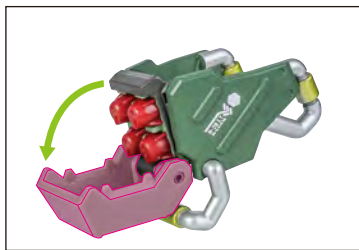

4

5

※画像のようになります。

パンツァーユニット

1

取付形状を合わせる
MATCH
MOUNTING SHAPE

PA
胸部アーマー

※穴からトゲが
はみ出します。

2

PA
喉アーマー

3

PA頭部側面
アーマー
(右)

破損に注意！
WARNING:
DELICATE

※可動します。

PA
額アーマー

PA
後頭部アーマー

破損に注意！
WARNING:
DELICATE

PA頭部側面
アーマー
(左)

4

PA
前脚大型アーマー
(左)

PA
前脚アーマー

5

PA
後脚大型アーマー
(左)

PA
後脚アーマー