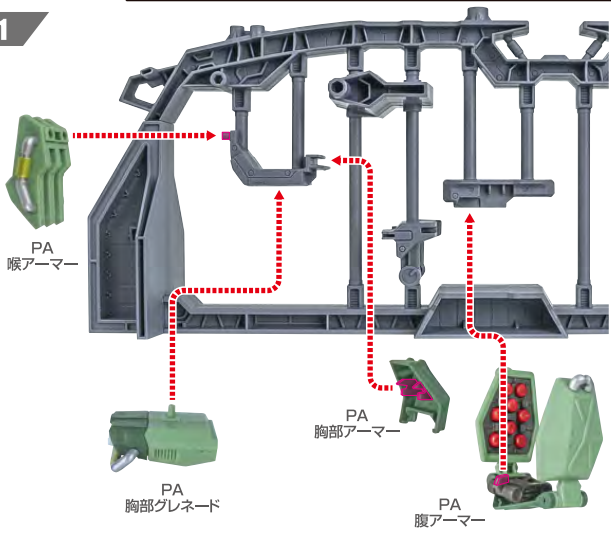

※補助脚を下ろすことができます。

※画像のようになります。

パンツァーユニットのディスプレイ

1

2

3

※フレームパーツを一度外すと取り付けやすいです。

4

5

※画像のようになります。

ゼロユニット(別売りのRZ-041 ライガーゼロに付属)のディスプレイ

1

2

「RZ-041 ライガーゼロ」
付属
前脚大型アーマー(左)

別売り
SOLD SEPARATELY

「RZ-041 ライガーゼロ」
付属
前脚アーマー(左)