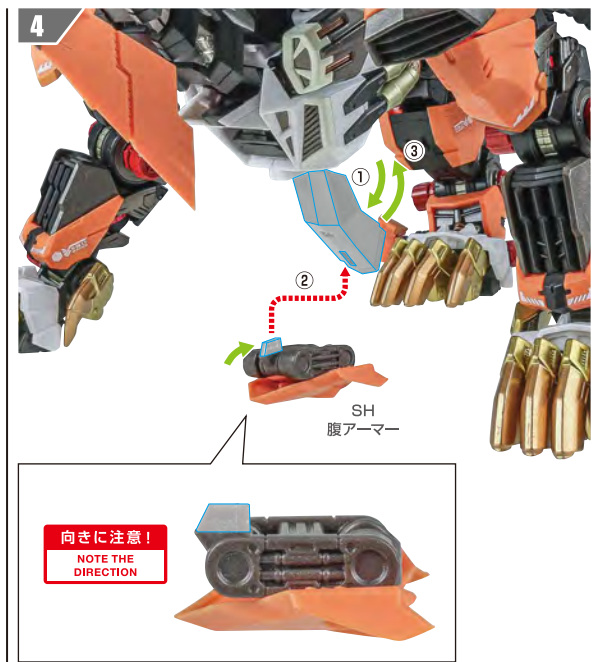

《使用上の注意》

- 本商品は精密に作られています。無理な力を加えたり、落としたりすると破損する恐れがあります。
- 本商品を樹脂製のソファやシート、タイルなどの上に置かないでください。長時間接触していると色がる場合があります。

矢印一覧 Arrow List

- 取付けます。 Attachable
- 取り外します。 Removable
- 可動します。 Movable

■取扱説明書の画像と商品とは、多少異なりますのでご了承ください。

ディスプレイサポートには別売りの魂STAGEを!⇒ https://tamashiiweb.com/special/t_stage/

7

8

シュナイダーユニットのディスプレイ

5

※画像のようになります。

イエーガーユニット

※尖ったパーツが多いので注意してください。