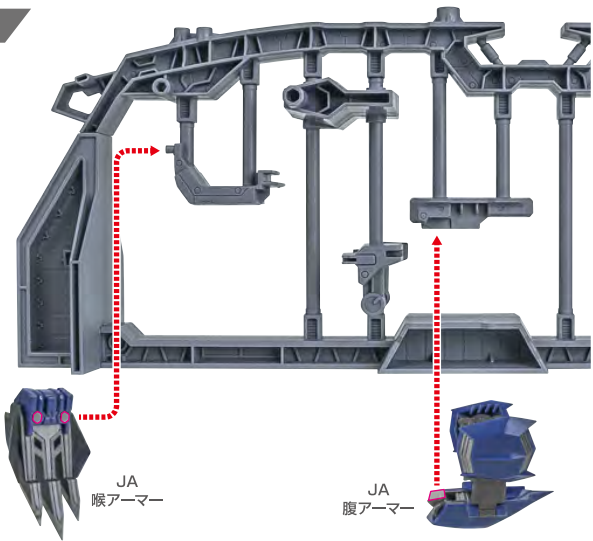

7

「RZ-041 ライガーゼロ」
付属
リアブスター

別売り
SOLD SEPARATELY

8

大型イオンブスター

破損に注意!
WARNING:
DELICATE

※アームは可動します。

※ウイングを開くと
フィンが運動して
展開します。

9

「RZ-041 ライガーゼロ」
付属
胸部ショックカノン

別売り
SOLD SEPARATELY

※画像のようになります。

イエーガーユニットのディスプレイ

1

2

3

4

5

※画像のようになります。

パンツァーユニット

1

取付形状を合わせる
MATCH
MOUNTING SHAPE

PA
胸部アーマー

※穴からトゲが
はみ出します。