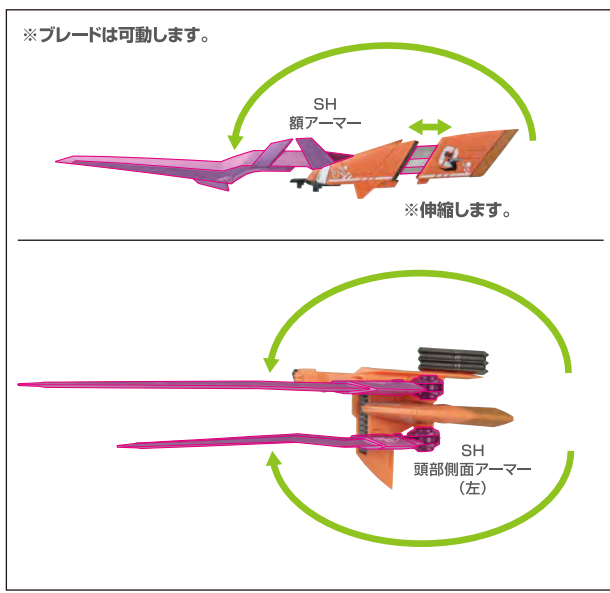

《使用上の注意》

- 本商品は精密に作られています。無理な力を加えたり、落としたりすると破損する恐れがあります。
- 本商品を樹脂製のソファやシート、タイルなどの上に置かないでください。長時間接触していると色がる場合があります。

矢印一覧 Arrow List

- 取付けます。 Attachable
- 取り外します。 Removable
- 可動します。 Movable

■取扱説明書の画像と商品とは、多少異なりますのでご了承ください。

ディスプレイサポートには別売りの魂STAGEを!⇒ https://tamashiiweb.com/special/t_stage/

7

8

シュナイダーユニットのディスプレイ

5

※画像のようになります。

イエーガーユニット

※尖ったパーツが多いので注意してください。