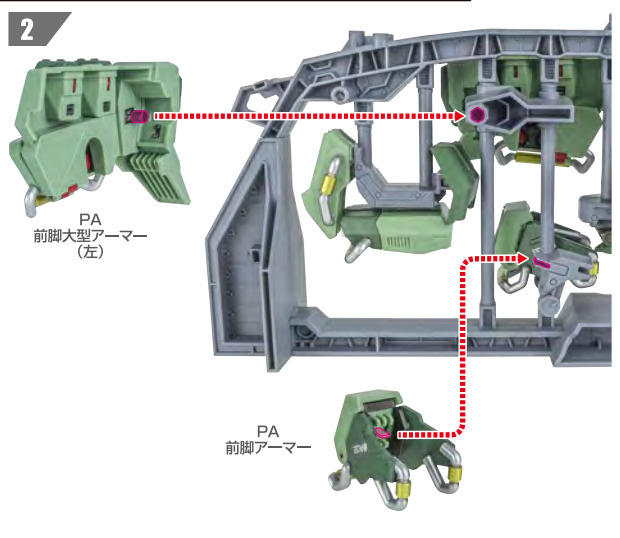

※補助脚を下ろすことができます。

※画像のようになります。

パンツァーユニットのディスプレイ

1

2

3

※フレームパーツを一度外すと取り付けやすいです。

4

5

※画像のようになります。

ゼロユニット(別売りのRZ-041 ライガーゼロに付属)のディスプレイ

1

2

「RZ-041 ライガーゼロ」
付属
前脚大型アーマー(左)

別売り
SOLD SEPARATELY

「RZ-041 ライガーゼロ」
付属
前脚アーマー(左)