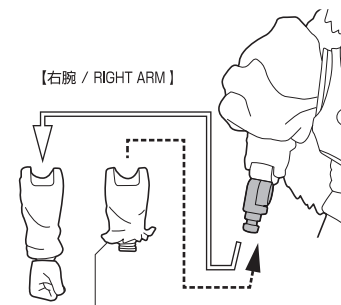

セット内容

●フィギュア本体	1体
●交換用手首パーツ	7個
●コントローラー	1個
●交換用頭部パーツ	1個
●交換用顔パーツ	3個
●交換用腕パーツ(右)	1個
●オプション顔パーツ(孫悟空)	1個
●取扱説明書(本書)	1枚

SET CONTENTS

●FIGURE	1
●INTERCHANGEABLE HAND PARTS	7
●CONTROLLER	1
●INTERCHANGEABLE HEAD PART	1
●INTERCHANGEABLE FACE PARTS	3
●INTERCHANGEABLE ARM PART (RIGHT)	1
●OPTIONAL FACE PART (SON GOKU)	1
●INSTRUCTION MANUAL (THIS PAPER)	1

■ 手首パーツ / HAND PARTS

本体手首パーツ
HAND PARTS ON THE BODY

交換用手首パーツ
(本体手首とつけかえることができます。)
INTERCHANGEABLE HAND PARTS

■ コントローラーの持たせ方 / CONTROLLER

■ 頭部パーツ交換 / HEAD PARTS

■ 顔パーツ交換 / FACE PARTS

交換用顔パーツ / INTERCHANGEABLE FACE PARTS

■ 腕パーツ交換 / ARM PARTS

【右腕 / RIGHT ARM】

交換用腕パーツ(右)
INTERCHANGEABLE ARM PART (RIGHT)

■ オプション顔パーツ(孫悟空)
OPTIONAL FACE PART (SON GOKU)

「SHF スーパーサイヤ人フルパワー孫悟空」
(別売り)に取り付けることができます。
CAN BE ATTACHED TO "SHF SUPER SAIYAN
FULLPOWER SON GOKU" (SOLD SEPARATELY).