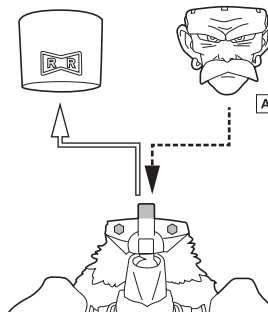

セット内容

●フィギュア本体	1体
●交換用手首パーツ	7個
●コントローラー	1個
●交換用頭部パーツ	1個
●交換用顔パーツ	3個
●交換用腕パーツ(右)	1個
●オプション顔パーツ(孫悟空)	1個
●取扱説明書(本書)	1枚

SET CONTENTS

●FIGURE	1
●INTERCHANGEABLE HAND PARTS	7
●CONTROLLER	1
●INTERCHANGEABLE HEAD PART	1
●INTERCHANGEABLE FACE PARTS	3
●INTERCHANGEABLE ARM PART (RIGHT)	1
●OPTIONAL FACE PART (SON GOKU)	1
●INSTRUCTION MANUAL (THIS PAPER)	1

※画像と商品は多少異なりますのでご了承下さい。
/ PRODUCT MAY DIFFER FROM ILLUSTRATION.

ディスプレイサポートには別売りの魂STAGEを!→

https://tamashiweb.com/special/t_stage/

矢印一覧 / ARROW LIST

←→ 取り付けます / ATTACHABLE

← 取り外します / REMOVABLE

← 可動します / MOVABLE

■ 手首パーツ / HAND PARTS

本体手首パーツ
HAND PARTS ON THE BODY

交換用手首パーツ
(本体手首とつけかえることができます。)
INTERCHANGEABLE HAND PARTS

■ コントローラーの持たせ方 / CONTROLLER

■ 頭部パーツ交換 / HEAD PARTS

■ 顔パーツ交換 / FACE PARTS

交換用顔パーツ / INTERCHANGEABLE FACE PARTS

■ 腕パーツ交換 / ARM PARTS

【右腕 / RIGHT ARM】

交換用腕パーツ(右)
INTERCHANGEABLE ARM PART (RIGHT)

■ オプション顔パーツ(孫悟空)
OPTIONAL FACE PART (SON GOKU)

「SHF スーパーサイヤ人フルパワー孫悟空」
(別売り)に取り付けることができます。
CAN BE ATTACHED TO "SHF SUPER SAIYAN
FULLPOWER SON GOKU" (SOLD SEPARATELY).