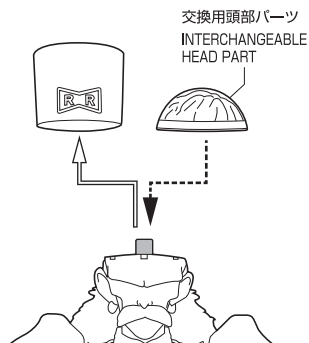

セット内容

●フィギュア本体	1体
●交換用手首パーツ	7個
●コントローラー	1個
●交換用頭部パーツ	1個
●交換用顔パーツ	3個
●交換用腕パーツ(右)	1個
●オプション顔パーツ(孫悟空)	1個
●取扱説明書(本書)	1枚

SET CONTENTS

●FIGURE	1
●INTERCHANGEABLE HAND PARTS	7
●CONTROLLER	1
●INTERCHANGEABLE HEAD PART	1
●INTERCHANGEABLE FACE PARTS	3
●INTERCHANGEABLE ARM PART (RIGHT)	1
●OPTIONAL FACE PART (SON GOKU)	1
●INSTRUCTION MANUAL (THIS PAPER)	1

■ 手首パーツ / HAND PARTS

本体手首パーツ
HAND PARTS ON THE BODY

交換用手首パーツ
(本体手首とつけかえることができます。)
INTERCHANGEABLE HAND PARTS

■ コントローラーの持たせ方 / CONTROLLER

■ 頭部パーツ交換 / HEAD PARTS

■ 顔パーツ交換 / FACE PARTS

交換用顔パーツ / INTERCHANGEABLE FACE PARTS

■ 腕パーツ交換 / ARM PARTS

【右腕 / RIGHT ARM】

交換用腕パーツ(右)
INTERCHANGEABLE ARM PART (RIGHT)

■ オプション顔パーツ(孫悟空)
OPTIONAL FACE PART (SON GOKU)

「SHF スーパーサイヤ人フルパワー孫悟空」
(別売り)に取り付けることができます。
CAN BE ATTACHED TO "SHF SUPER SAIYAN
FULLPOWER SON GOKU" (SOLD SEPARATELY).