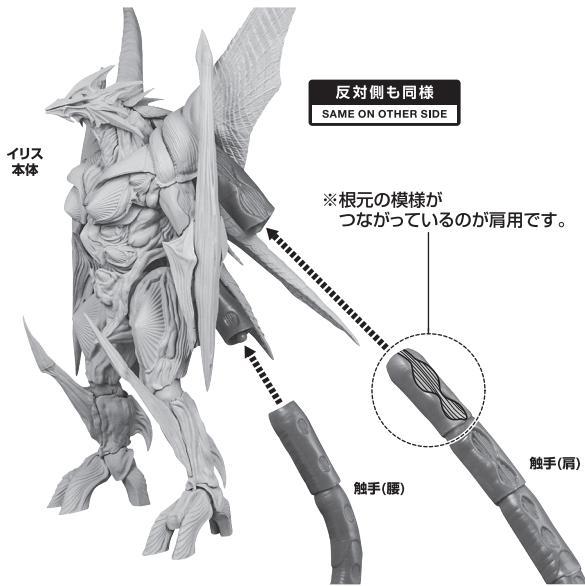

《使用上の注意》

- 本商品は精密に作られています。無理な力を加えたり、落としたりすると破損するおそれがあります。
- 本商品を樹脂製のソファやシート、タイルなどの上に置かないでください。長時間接触していると色がる場合があります。

セット内容

■ 取扱説明書(本書)..... 1枚	■ 交換用すねパーツ(後)..... 左右各1個	■ 受けパーツ(長/短)..... 各1個
■ イリス 本体..... 1体	■ 飛翔膜先端..... 8個	■ 支柱B(右/左)..... 各1個
■ 触手(肩/腰)..... 各2個	■ 飛翔膜(肩/腰)..... 各2個	■ 支柱C..... 2個
■ 交換用すねパーツ(前)..... 左右各1個	■ 台座..... 1個	■ 可動支柱..... 1個
	■ 支柱A..... 1個	

矢印一覧
Arrow List

取り付けます
Attachable

取り外します
Removable

可動します
Movable

■ 取扱説明書の画像と商品とは、ディスプレイサポートには多少異なりますのでご了承ください。別売りの魂STAGEを!⇒

https://tamashiiweb.com/special/t_stage/

注意 CAUTION

※ 本商品は全体に彩色を施しているため、組み立て～操作の際にキズがつくおそれがあります。また、尖った箇所が多いため、取扱には十分注意してください。
※ All parts of this product have been painted. Please take thorough care when handling the product as there is a risk of scratching the product when assembling and operating it.

本体の組み立て / ディスプレイ

1

2

※画像のようにディスプレイすることができます。

飛翔形態の再現 / ディスプレイ

1

本体左脚

※側面に、L/Rの刻印があります。

交換用すねパーツ (後 / 左)

向きに注意!
NOTE THE DIRECTION

※L/Rの刻印があります。

※側面に、L/Rの刻印があります。

※内側に、L/Rの刻印があります。

※膝裏がへこみます。

交換用すねパーツ (前 / 左)

反対側も同様
SAME ON OTHER SIDE