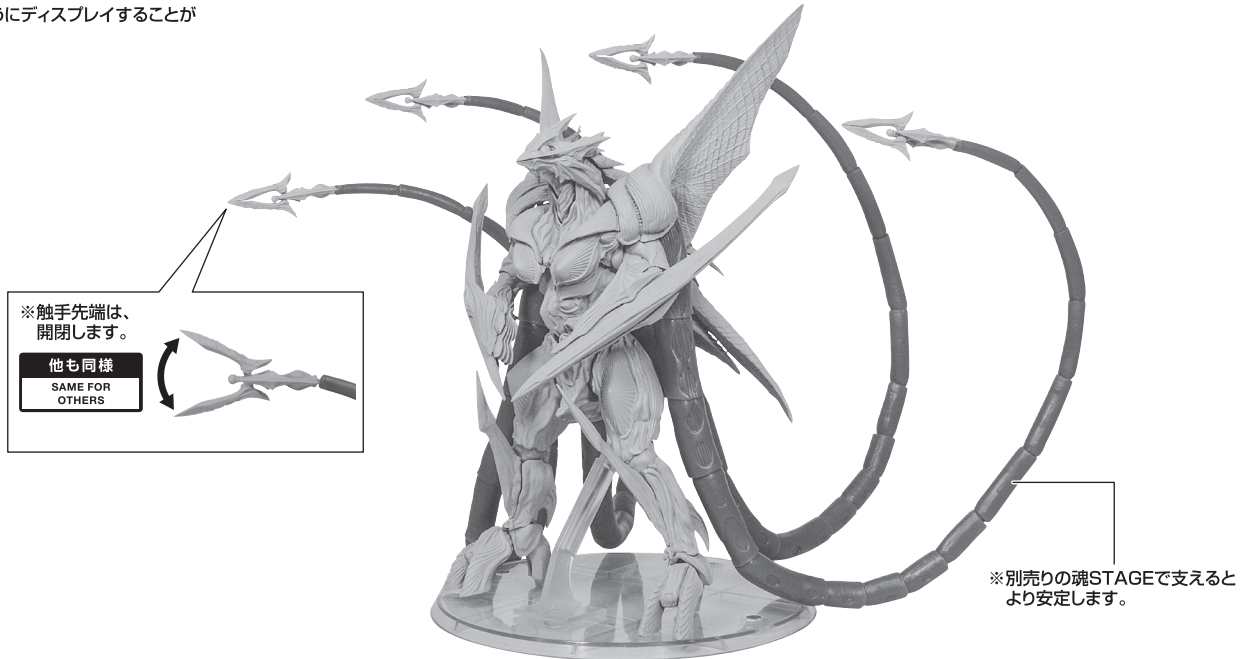

本体の組み立て / ディスプレイ

1

2

※画像のようにディスプレイすることができます。

飛翔形態の再現 / ディスプレイ

1

本体左脚

※側面に、L/Rの刻印があります。

交換用すねパーツ (後 / 左)

向きに注意!
NOTE THE DIRECTION

※L/Rの刻印があります。

※側面に、L/Rの刻印があります。

※内側に、L/Rの刻印があります。

※膝裏がへこみます。

交換用すねパーツ (前 / 左)

反対側も同様
SAME ON OTHER SIDE

2

※飛翔膜(肩/腰)に飛翔膜先端を取り付けます。

飛翔膜先端

他も同様
SAME FOR OTHERS

飛翔膜(肩)

反対側も同様
SAME ON OTHER SIDE

飛翔膜(腰)

※丸くカールしている方が腰用です。