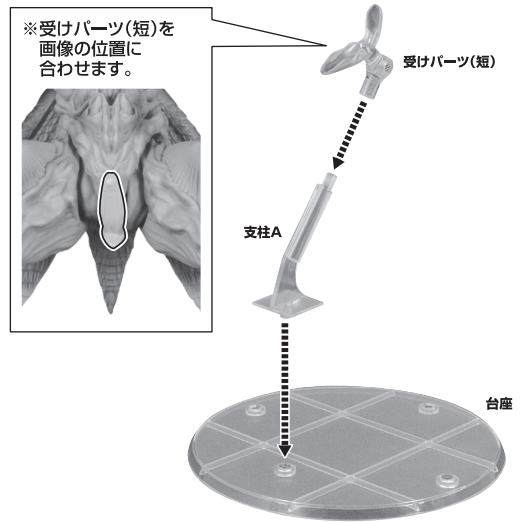

《使用上の注意》

- 本商品は精密に作られています。無理な力を加えたり、落としたりすると破損するおそれがあります。
- 本商品を樹脂製のソファやシート、タイルなどの上に置かないでください。長時間接触していると色がる場合があります。

セット内容

■ 取扱説明書(本書)..... 1枚	■ 交換用すねパーツ(後)..... 左右各1個	■ 受けパーツ(長/短)..... 各1個
■ イリス 本体..... 1体	■ 飛翔膜先端..... 8個	■ 支柱B(右/左)..... 各1個
■ 触手(肩/腰)..... 各2個	■ 飛翔膜(肩/腰)..... 各2個	■ 支柱C..... 2個
■ 交換用すねパーツ(前)..... 左右各1個	■ 台座..... 1個	■ 可動支柱..... 1個
	■ 支柱A..... 1個	

矢印一覧
Arrow List

取り付けます
Attachable

取り外します
Removable

可動します
Movable

■ 取扱説明書の画像と商品とは、ディスプレイサポートには多少異なりますのでご了承ください。別売りの魂STAGEを!⇒

https://tamashiiweb.com/special/t_stage/

注意 CAUTION

※ 本商品は全体に彩色を施しているため、組み立て～操作の際にキズがつくおそれがあります。また、尖った箇所が多いため、取扱には十分注意してください。
※ All parts of this product have been painted. Please take thorough care when handling the product as there is a risk of scratching the product when assembling and operating it.

本体の組み立て / ディスプレイ

1

2

※画像のようにディスプレイすることができます。

飛翔形態の再現 / ディスプレイ

1

本体左脚

※側面に、L/Rの刻印があります。

交換用すねパーツ (後 / 左)

向きに注意!
NOTE THE DIRECTION

※L/Rの刻印があります。

※側面に、L/Rの刻印があります。

※内側に、L/Rの刻印があります。

※膝裏がへこみます。

交換用すねパーツ (前 / 左)

反対側も同様
SAME ON OTHER SIDE