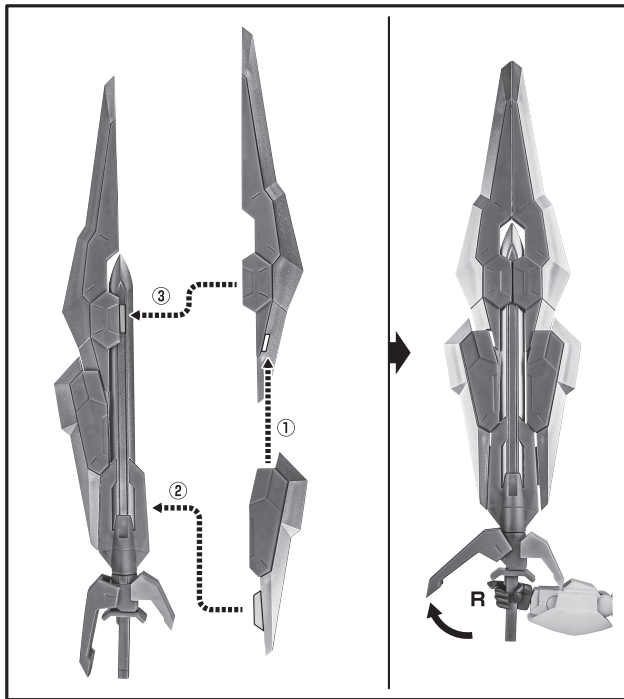

x2

●BIT B
ビットB

x2

●JOINT
ディスプレイジョイント

●INTERCHANGEABLE
HAND PARTS
交換用手首

*COMPATIBLE WITH TAMASHII STAGE (SOLD SEPARATELY).

※四部は、別売りの魂STAGEに対応しています。

●SHIELD
GNシールド