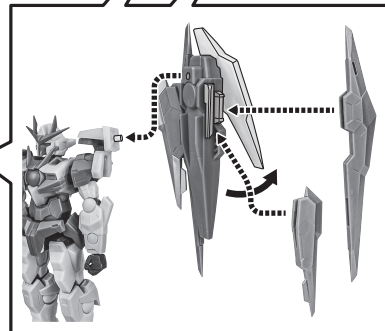

x2

●BIT B
ビットB

x2

●JOINT
ディスプレイジョイント

●INTERCHANGEABLE
HAND PARTS
交換用手首

*COMPATIBLE WITH TAMASHII STAGE (SOLD SEPARATELY).

※四部は、別売りの魂STAGEに対応しています。

●SHIELD
GNシールド