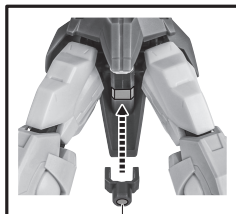

矢印一覧
Arrow List

取付けます。
Attachable

取り外します。
Removable

可動します。
Movable

●SWORD
GNソードV

●FIGURE
フィギュア本体

破損に注意!
WARNING: DELICATE

●BIT A
ビットA

x2

●BIT B
ビットB

x2

●JOINT
ディスプレイジョイント

●INTERCHANGEABLE
HAND PARTS
交換用手首

*COMPATIBLE WITH TAMASHII STAGE (SOLD SEPARATELY).

※四部は、別売りの魂STAGEに対応しています。

●SHIELD
GNシールド