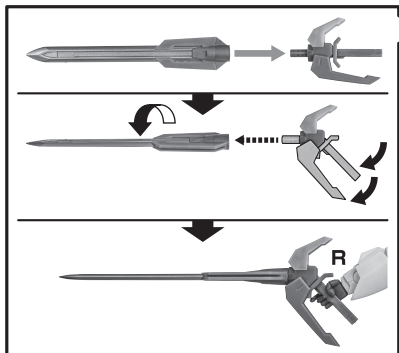

矢印一覧
Arrow List

取付けます。
Attachable

取り外します。
Removable

可動します。
Movable

●SWORD
GNソードV

●FIGURE
フィギュア本体

破損に注意!
WARNING: DELICATE

●BIT A
ビットA

x2

●BIT B
ビットB

x2

●JOINT
ディスプレイジョイント

●INTERCHANGEABLE
HAND PARTS
交換用手首

*COMPATIBLE WITH TAMASHII STAGE (SOLD SEPARATELY).

※四部は、別売りの魂STAGEに対応しています。

●SHIELD
GNシールド