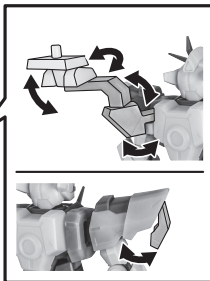

矢印一覧
Arrow List

取付けます。
Attachable

取り外します。
Removable

可動します。
Movable

●SWORD
GNソードV

●FIGURE
フィギュア本体

破損に注意!
WARNING: DELICATE

●BIT A
ビットA

x2

●BIT B
ビットB

x2

●JOINT
ディスプレイジョイント

●INTERCHANGEABLE
HAND PARTS
交換用手首

*COMPATIBLE WITH TAMASHII STAGE (SOLD SEPARATELY).

※四部は、別売りの魂STAGEに対応しています。

●SHIELD
GNシールド