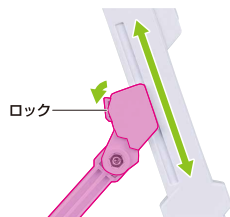

## ディスプレイ

ディスプレイジョイント

支柱

選択して取付  
CHOOSE AND ATTACH

台座

※支柱は3カ所のロックを解除することで各部を可動させることができます。

支柱の可動 ▶

※凹部に取り付けます。