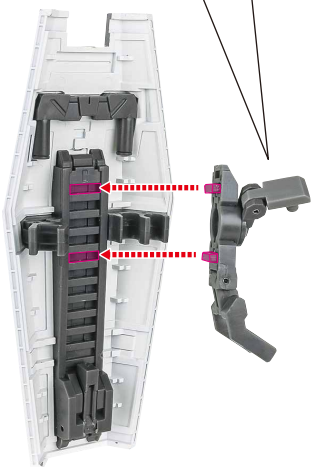

## シールド

腕への取り付け ▶

ランドセルへの取り付け ▶

シールドへの武器のマウント ▶

- ※シールドへビーム・ライフルとサーベルグリップを取り付けることができます。
- ※マウントパーツが外れた場合は、もとの位置に取り付けてください。

コスレ注意!  
WARNING:  
MAY RUB OFF

選択して取付  
CHOOSE AND  
ATTACH

破損シールド (ガンダム用)

シールドグリップ(角)

※握り部分が「角」です。

破損シールド(ガンダム用)

別売り  
SOLD SEPARATELY

RX-78-02 ガンダム  
[ケクルス・ドアンの島]  
本体左腕