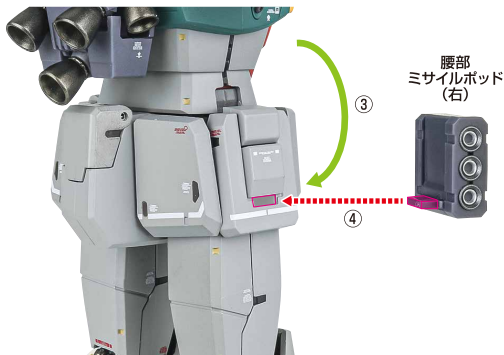

肩部ミサイルポッド

腰部ミサイルポッド

ヒート・ホーク (ザク用)

岩 (ザク用)