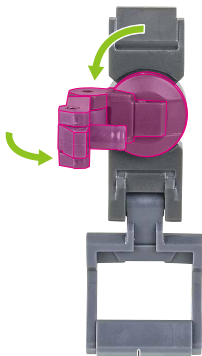

## シールド

腕への取り付け ▶

ランドセルへの取り付け ▶

シールドへの武器のマウント ▶

- ※シールドへビーム・ライフルとサーベルグリップを取り付けることができます。
- ※マウントパーツが外れた場合は、もとの位置に取り付けてください。

コスレ注意!  
WARNING:  
MAY RUB OFF

選択して取付  
CHOOSE AND  
ATTACH

破損シールド (ガンダム用)

シールドグリップ(角)

※握り部分が「角」です。

破損シールド(ガンダム用)

別売り  
SOLD SEPARATELY

RX-78-02 ガンダム  
[ケクルス・ドアンの島]  
本体左腕