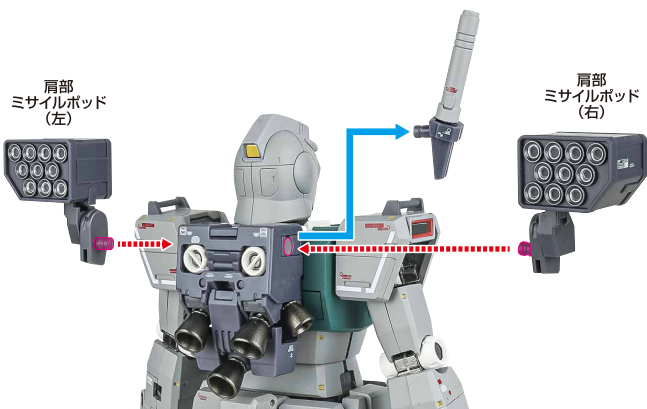

シールドグリップ(角)

※握り部分が「角」です。

破損シールド(ガンダム用)

別売り  
SOLD SEPARATELY

RX-78-02 ガンダム  
[ケクルス・ドアンの島]  
本体左腕

## 肩部ミサイルポッド