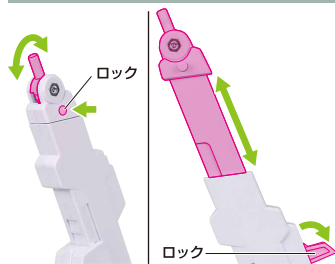

## ディスプレイ

ディスプレイジョイント

支柱

選択して取付  
CHOOSE AND ATTACH

台座

※支柱は3カ所のロックを解除することで各部を可動させることができます。

支柱の可動 ▶

※凹部に取り付けます。