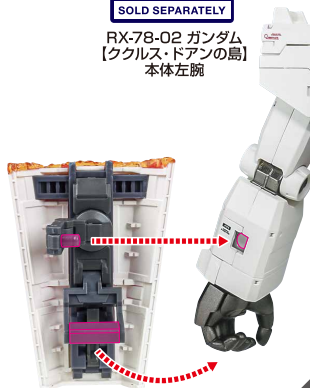

シールドグリップ(角)

※握り部分が「角」です。

破損シールド(ガンダム用)

別売り  
SOLD SEPARATELY

RX-78-02 ガンダム  
[ケクルス・ドアンの島]  
本体左腕

## 肩部ミサイルポッド