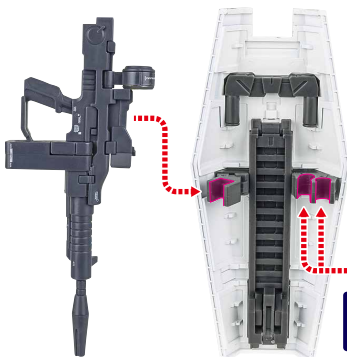

## シールド

腕への取り付け ▶

ランドセルへの取り付け ▶

シールドへの武器のマウント ▶

- ※シールドへビーム・ライフルとサーベルグリップを取り付けることができます。
- ※マウントパーツが外れた場合は、もとの位置に取り付けてください。

コスレ注意!  
WARNING:  
MAY RUB OFF

選択して取付  
CHOOSE AND  
ATTACH

破損シールド (ガンダム用)