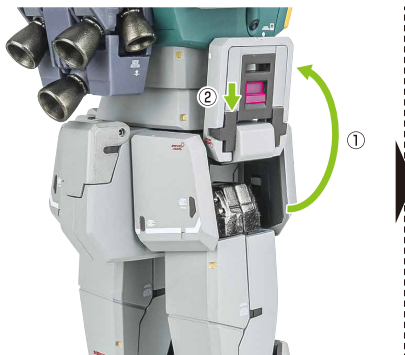

肩部ミサイルポッド

腰部ミサイルポッド

ヒート・ホーク (ザク用)

岩 (ザク用)