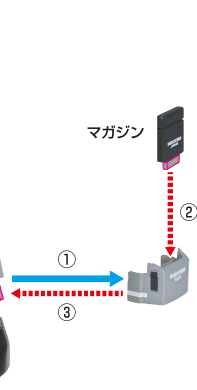

△ 注意

お買い上げのお客様へ 必ずお読みください。

- 本商品の対象年齢は15歳以上です。対象年齢未満のお子様には絶対に与えないでください。
- 小さな部品がありますので、小さなお子様が誤って飲み込まないように注意してください。窒息などの危険があります。
- 尖った部分や鋭い部分がありますので、取扱や保管場所に注意してください。思わぬケガをするおそれがあります。
- 可動部の隙間には指などを入れないでください。はさまれてケガをするおそれがあります。

《使用上の注意》

- 全体に彩色を施しているため、可動する際は多少の擦れが生じます。ご了承ください。
- 本商品は精密に作られています。無理な力を加えたり、落としたりすると破損するおそれがあります。
- 本商品を樹脂製のソファやシート、タイルなどの上に置かないでください。長時間接触していると色が移る場合があります。
- 本体や部品を箱に戻す場合は、梱包材に包んでから行ってください。

注意

CAUTION

※ 本商品は全体に彩色を施しております。
組み立て～操作の際にキズがつくおそれがありますので
取扱には十分注意してください。

※ All parts of this product have been painted. Please take
thorough care when handling the product as there is a risk of
scratching the product when assembling and operating it.

ディスプレイサポートには
別売りの魂STAGEを！

[https://tamashiiweb.com/
special/t_stage/](https://tamashiiweb.com/special/t_stage/)

矢印一覧
Arrow List

取り付けます。
Attachable

取り外します。
Removable

可動します。
Movable

■ 取扱説明書の画像には試作品を使用しております。
画像と商品とは多少異なりますのでご了承ください。

本体の組み立て方

サーベルグリップ

ランドセル

※可動します。

RGM-79 ジム
(スレッガー搭乗機)
本体

マガジン

①

②

③

本体の可動

※肩ブロックは画像のように引き出し、
可動域を広げることができます。

コスレ注意！
WARNING:
MAY RUB OFF