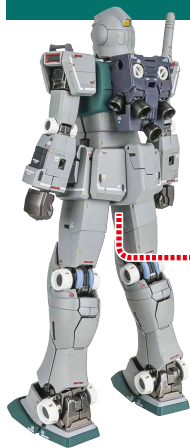

ディスプレイ

ディスプレイジョイント

支柱

選択して取付
CHOOSE AND ATTACH

台座

※支柱は3カ所のロックを解除することで各部を可動させることができます。

支柱の可動 ▶

※凹部に取り付けます。

※画像のようになります。

転倒注意!

WARNING: TUMBLE