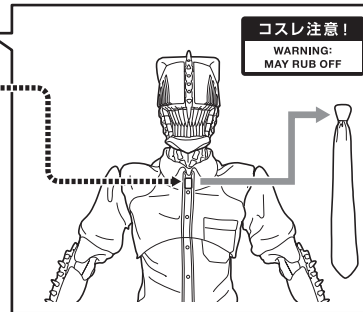

矢印一覧 / Arrow List

ディスプレイサポートには別売りの魂STAGEを!⇒

[https://tamashii.jp/special/t\\_stage/](https://tamashii.jp/special/t_stage/)

●フィギュア本体

●交換用開口パーツ

尖り注意!

WARNING: SHARP

コスレ注意!

WARNING: MAY RUB OFF

●交換用ネクタイ

コスレ注意!

WARNING: MAY RUB OFF

●交換用手首(前/後)

**注意** お買い上げのお客様へ 必ずお読みください。

- 本商品の対象年齢は15才以上です。対象年齢未満のお子様には絶対に与えないください。
- 小さな部品がありますので、小さなお子様が誤って飲み込まないように注意してください。窒息などの危険があります。
- 尖った部分や鋭い部分がありますので、取扱や保管場所に注意してください。思わぬケガをするおそれがあります。

《使用上の注意》

- 本商品は精密に作られています。無理な力を加えたり、落としたりすると破損するおそれがあります。
- 可動部分・取付部分を無理な方向に強く引っ張ったり、曲げたりしないでください。
- 本商品を樹脂製のソファやシート、タイルなどの上に置かないでください。長時間接触していると色がる場合があります。