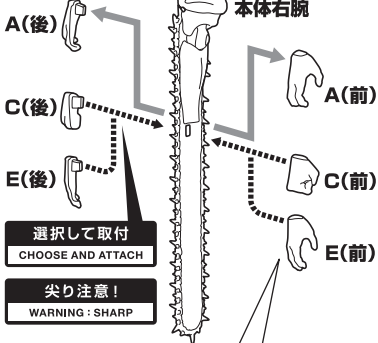

矢印一覧 / Arrow List

ディスプレイサポートには別売りの魂STAGEを!⇒

[https://tamashii.jp/special/t\\_stage/](https://tamashii.jp/special/t_stage/)

●フィギュア本体

●交換用開口パーツ

尖り注意!

WARNING: SHARP

コスレ注意!

WARNING: MAY RUB OFF

●交換用ネクタイ

コスレ注意!

WARNING: MAY RUB OFF

●交換用手首(前/後)

**注意** お買い上げのお客様へ 必ずお読みください。

- 本商品の対象年齢は15才以上です。対象年齢未満のお子様には絶対に与えないください。
- 小さな部品がありますので、小さなお子様が誤って飲み込まないように注意してください。窒息などの危険があります。
- 尖った部分や鋭い部分がありますので、取扱や保管場所に注意してください。思わぬケガをするおそれがあります。

《使用上の注意》

- 本商品は精密に作られています。無理な力を加えたり、落としたりすると破損するおそれがあります。
- 可動部分・取付部分を無理な方向に強く引っ張ったり、曲げたりしないでください。
- 本商品を樹脂製のソファやシート、タイルなどの上に置かないでください。長時間接触していると色がる場合があります。