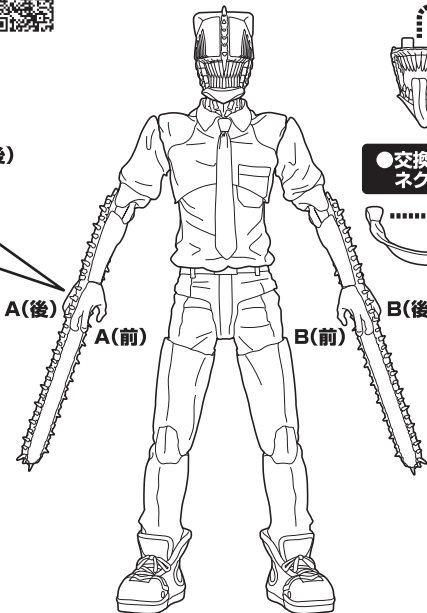

矢印一覧 / Arrow List

ディスプレイサポートには別売りの魂STAGEを!⇒

[https://tamashii.jp/special/t\\_stage/](https://tamashii.jp/special/t_stage/)

●フィギュア本体

●交換用開口パーツ

尖り注意!

WARNING: SHARP

コスレ注意!

WARNING: MAY RUB OFF

●交換用ネクタイ

コスレ注意!

WARNING: MAY RUB OFF

●交換用手首(前/後)

**注意** お買い上げのお客様へ 必ずお読みください。

- 本商品の対象年齢は15才以上です。対象年齢未満のお子様には絶対に与えないください。
- 小さな部品がありますので、小さなお子様が誤って飲み込まないように注意してください。窒息などの危険があります。
- 尖った部分や鋭い部分がありますので、取扱や保管場所に注意してください。思わぬケガをするおそれがあります。

《使用上の注意》

- 本商品は精密に作られています。無理な力を加えたり、落としたりすると破損するおそれがあります。
- 可動部分・取付部分を無理な方向に強く引っ張ったり、曲げたりしないでください。
- 本商品を樹脂製のソファやシート、タイルなどの上に置かないでください。長時間接触していると色がる場合があります。