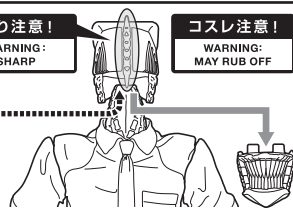

矢印一覧 / Arrow List

ディスプレイサポートには別売りの魂STAGEを!⇒

[https://tamashii.jp/special/t\\_stage/](https://tamashii.jp/special/t_stage/)

●フィギュア本体

●交換用開口パーツ

尖り注意!

WARNING: SHARP

コスレ注意!

WARNING: MAY RUB OFF

●交換用ネクタイ

コスレ注意!

WARNING: MAY RUB OFF

●交換用手首(前/後)

**注意** お買い上げのお客様へ 必ずお読みください。

- 本商品の対象年齢は15才以上です。対象年齢未満のお子様には絶対に与えないください。
- 小さな部品がありますので、小さなお子様が誤って飲み込まないように注意してください。窒息などの危険があります。
- 尖った部分や鋭い部分がありますので、取扱や保管場所に注意してください。思わぬケガをするおそれがあります。