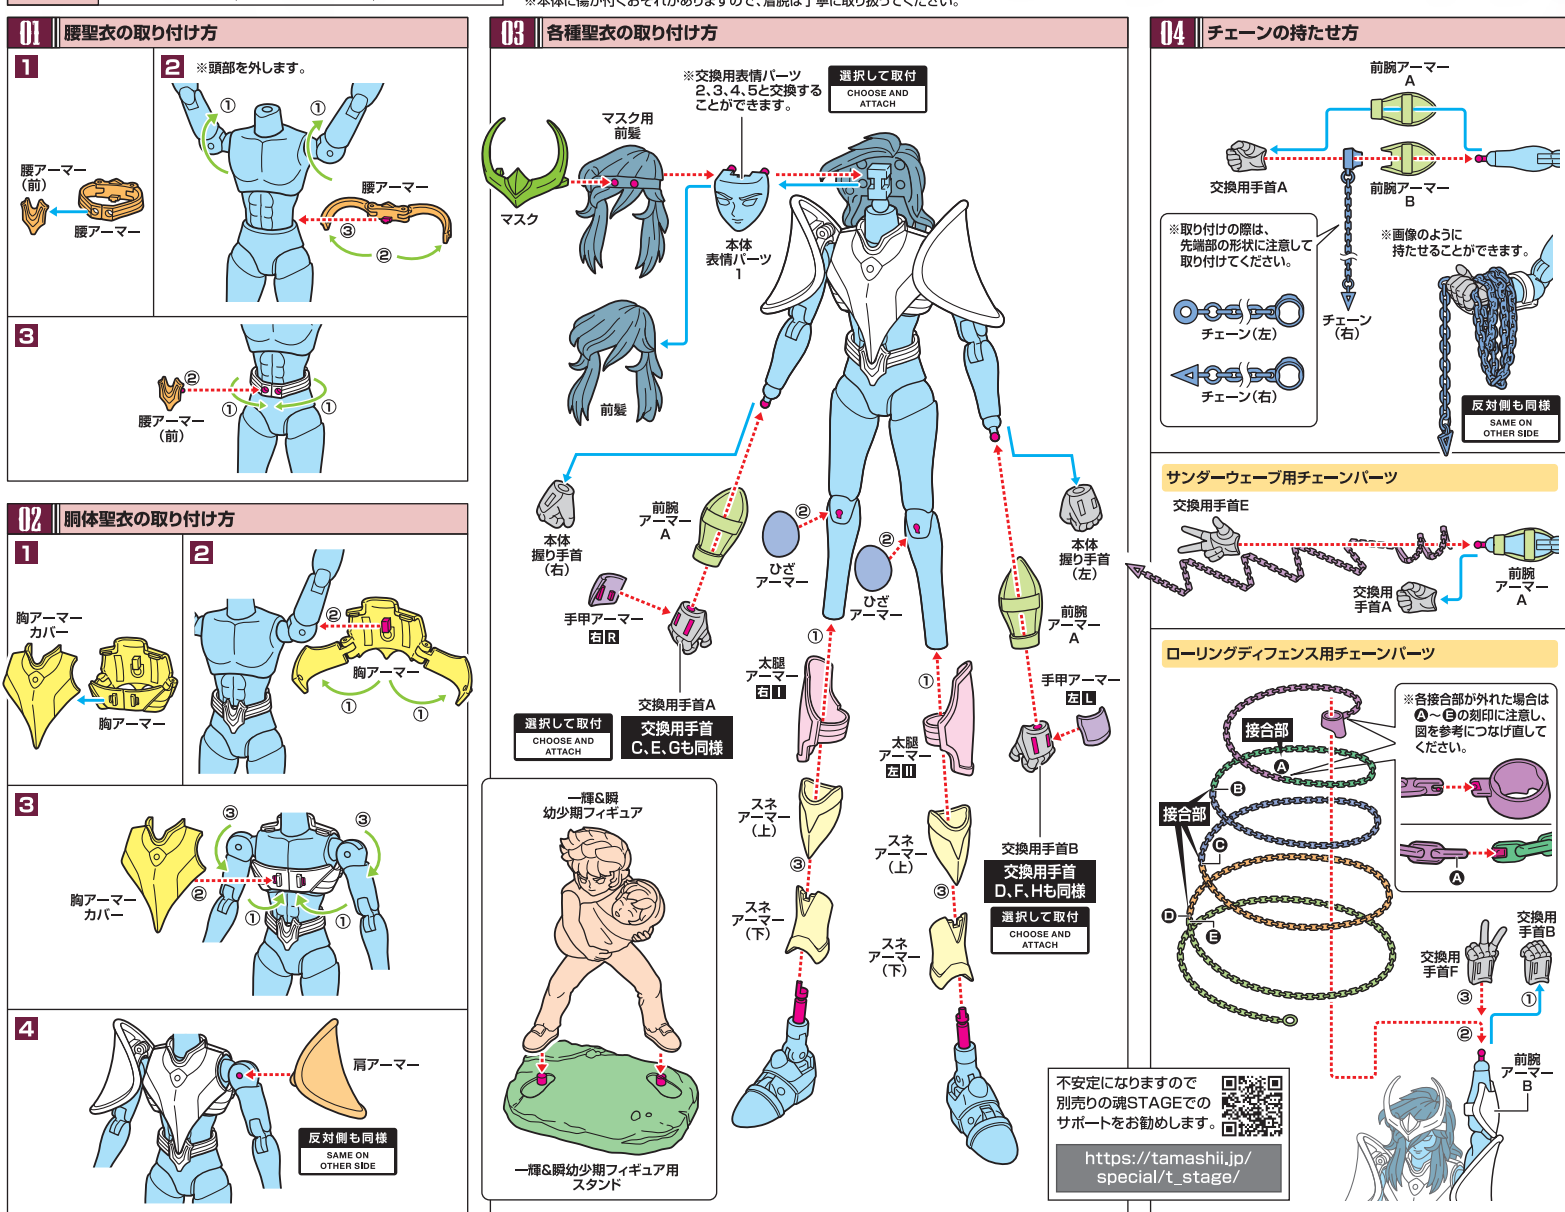

聖衣(クロス)の取り付け方

※外すときは逆の手順で外してください。※(左)、(右)の区別のあるものは画像の指示に従って取り付けてください。

※アーマーの各部に尖った部分がありますので、組み立ての際にご注意ください。

※本体に傷が付くおそれがありますので、蓋は丁寧に取扱いください。