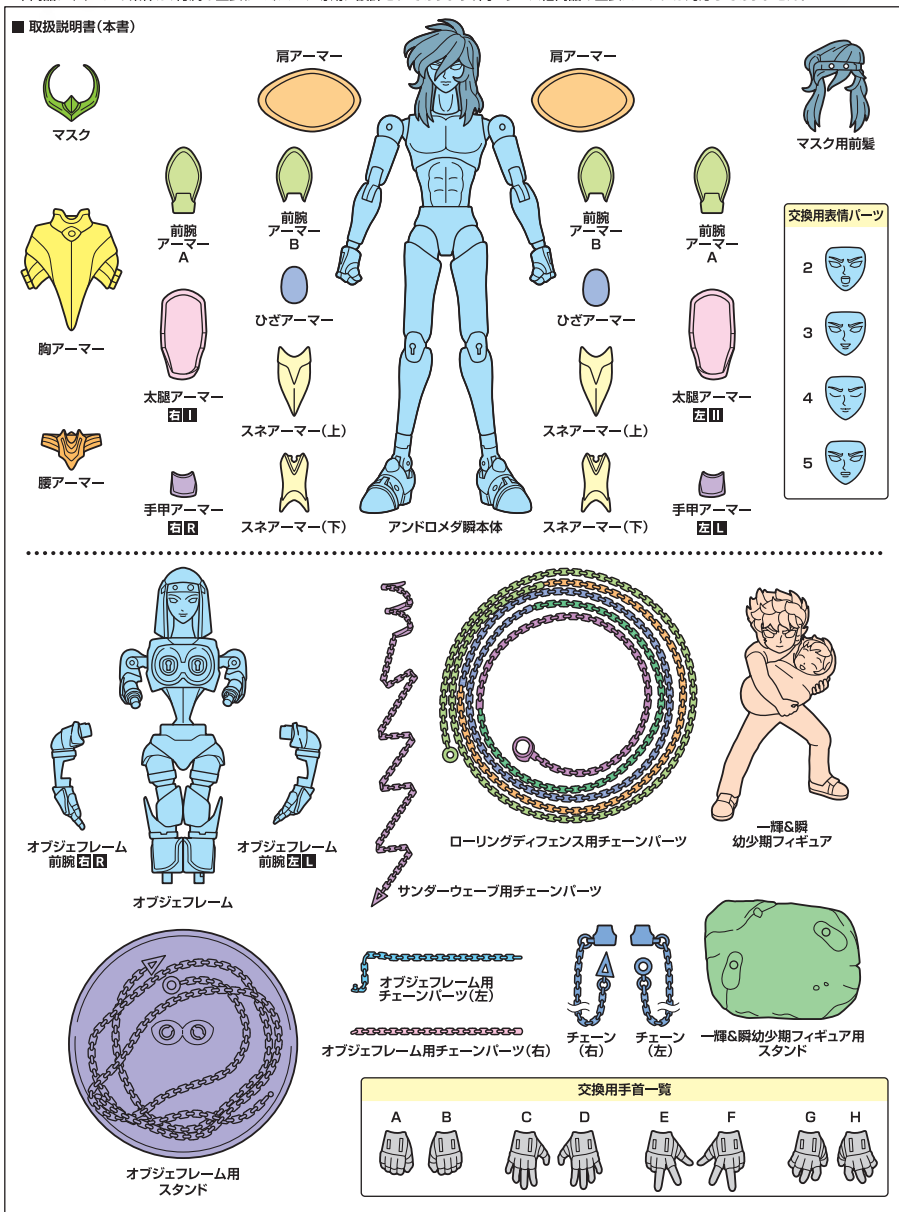

《使用上の注意》

- 本商品はキャラクターの設定を出来るだけ忠実に再現しているため、アーマー内側にも装飾が施されています。使用・保管状況によっては、人形本体などに多少の色が移る場合があります。ご了承ください。
- 本商品を樹脂製のソファやシート、タイルなどの上に置かないでください。長時間接触していると色がる場合があります。
- 本商品は精密に作られています。無理な力を加えたり、落としたりすると破損するおそれがあります。

©車田正美 集英社・東映アニメーション

セット内容

※取扱説明書の画像と商品とは多少異なりますのでご了承ください。

※図1、図2の表記は、アーマー裏側に「I」の刻印が入っています。※図3の表記は、アーマー表面にそれぞれ刻印が入っています。

※本商品フィギュアの素体は、付属の聖衣(クロス)パーツ専用設計されており、同シリーズ他商品の聖衣パーツには対応していません。

聖衣(クロス)の取り付け方

※外すときは逆の手順で外してください。※(左)、(右)の区別のあるものは画像の指示に従って取り付けてください。