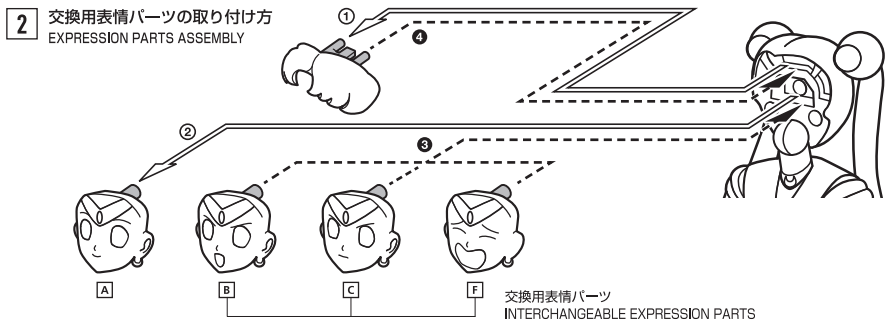

セーラームーン
-Animation Color Edition-
取扱説明書

セット内容	
●フィギュア本体	1体
●交換用手首	7個
●交換用表情パーツ	3個
●ムーンスティック	1個
●ルナ(猫)	1個
●専用ディスプレイスタンド	
①クリップ	1個
②支柱	1個
③スタンドベース	1個
●取扱説明書(本書)	1枚

SET CONTENTS	
●FIGURE	1
●INTERCHANGEABLE HAND PARTS	7
●INTERCHANGEABLE EXPRESSION PARTS	3
●MOON STICK	1
●LUNA (CAT)	1
●DISPLAY STAND	
①CLIP	1
②SUPPORT ROD	1
③STAND BASE	1
●INSTRUCTION MANUAL (THIS PAPER)	1

※画像と商品は多少異なりますのでご了承ください。
※Product may differ from illustration.

ディスプレイサポートには別売りの魂STAGEを!⇒

https://tamashiweb.com/special/t_stage/

矢印一覧 / ARROW LIST ←→ 取り付けます / ATTACHABLE ← 取り外します / REMOVABLE ← 可動します / MOVABLE