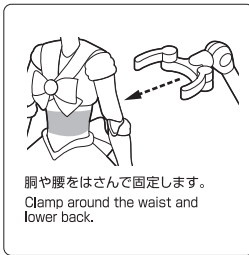

※画像と商品は多少異なりますのでご了承ください。
※Product may differ from illustration.

ディスプレイサポートには別売りの魂STAGEを!⇒

https://tamashiweb.com/special/t_stage/

矢印一覧 / ARROW LIST ←→ 取り付けます / ATTACHABLE ← 取り外します / REMOVABLE ← 可動します / MOVABLE

5 専用ディスプレイスタンドの組み立て方
DISPLAY STAND ASSEMBLY

破損に注意!
WARNING: DELICATE

ジョイントの付け根を持って動かしてください。
Hold the rod close to the joint when moving.

注意 お買い上げのお客様へ 必ずお読みください。

- 本商品の対象年齢は15才以上です。対象年齢未満のお子様には絶対に与えないでください。
- 小さな部品がありますので、小さなお子様が誤って飲み込まないように注意してください。窒息などの危険があります。
- 尖った部分や鋭い部分がありますので、取扱や保管場所に注意してください。思わぬケガをするおそれがあります。