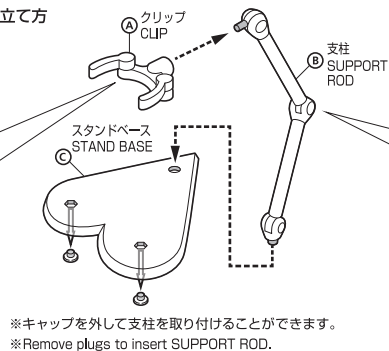

セーラームーン
-Animation Color Edition-
取扱説明書

セット内容	
●フィギュア本体	1体
●交換用手首	7個
●交換用表情パーツ	3個
●ムーンスティック	1個
●ルナ(猫)	1個
●専用ディスプレイスタンド	
①クリップ	1個
②支柱	1個
③スタンドベース	1個
●取扱説明書(本書)	1枚

SET CONTENTS	
●FIGURE	1
●INTERCHANGEABLE HAND PARTS	7
●INTERCHANGEABLE EXPRESSION PARTS	3
●MOON STICK	1
●LUNA (CAT)	1
●DISPLAY STAND	
①CLIP	1
②SUPPORT ROD	1
③STAND BASE	1
●INSTRUCTION MANUAL (THIS PAPER)	1

※画像と商品は多少異なりますのでご了承ください。
※Product may differ from illustration.

ディスプレイサポートには別売りの魂STAGEを!⇒

https://tamashiweb.com/special/t_stage/

矢印一覧 / ARROW LIST ←→ 取り付けます / ATTACHABLE ← 取り外します / REMOVABLE ← 可動します / MOVABLE

5 専用ディスプレイスタンドの組み立て方
DISPLAY STAND ASSEMBLY

破損に注意!
WARNING: DELICATE

ジョイントの付け根を持って動かしてください。
Hold the rod close to the joint when moving.

注意 お買い上げのお客様へ 必ずお読みください。

- 本商品の対象年齢は15才以上です。対象年齢未満のお子様には絶対に与えないでください。
- 小さな部品がありますので、小さなお子様が誤って飲み込まないように注意してください。窒息などの危険があります。
- 尖った部分や鋭い部分がありますので、取扱や保管場所に注意してください。思わぬケガをするおそれがあります。