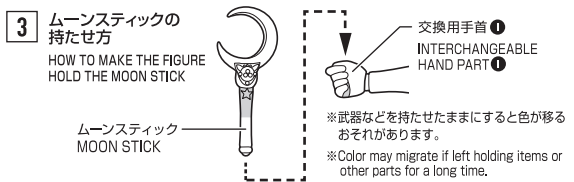

セーラームーン
-Animation Color Edition-
取扱説明書

セット内容	
●フィギュア本体	1体
●交換用手首	7個
●交換用表情パーツ	3個
●ムーンスティック	1個
●ルナ(猫)	1個
●専用ディスプレイスタンド	
①クリップ	1個
②支柱	1個
③スタンドベース	1個
●取扱説明書(本書)	1枚

SET CONTENTS	
●FIGURE	1
●INTERCHANGEABLE HAND PARTS	7
●INTERCHANGEABLE EXPRESSION PARTS	3
●MOON STICK	1
●LUNA (CAT)	1
●DISPLAY STAND	
①CLIP	1
②SUPPORT ROD	1
③STAND BASE	1
●INSTRUCTION MANUAL (THIS PAPER)	1

※画像と商品は多少異なりますのでご了承ください。
※Product may differ from illustration.

ディスプレイサポートには別売りの魂STAGEを!⇒

https://tamashiweb.com/special/t_stage/

矢印一覧 / ARROW LIST ←→ 取り付けます / ATTACHABLE ← 取り外します / REMOVABLE ← 可動します / MOVABLE