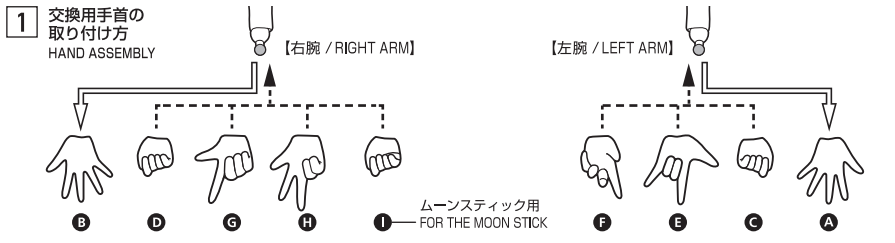

セーラームーン
-Animation Color Edition-
取扱説明書

セット内容	
●フィギュア本体	1体
●交換用手首	7個
●交換用表情パーツ	3個
●ムーンスティック	1個
●ルナ(猫)	1個
●専用ディスプレイスタンド	
①クリップ	1個
②支柱	1個
③スタンドベース	1個
●取扱説明書(本書)	1枚

SET CONTENTS	
●FIGURE	1
●INTERCHANGEABLE HAND PARTS	7
●INTERCHANGEABLE EXPRESSION PARTS	3
●MOON STICK	1
●LUNA (CAT)	1
●DISPLAY STAND	
①CLIP	1
②SUPPORT ROD	1
③STAND BASE	1
●INSTRUCTION MANUAL (THIS PAPER)	1

※画像と商品は多少異なりますのでご了承ください。
※Product may differ from illustration.

ディスプレイサポートには別売りの魂STAGEを!⇒

https://tamashiweb.com/special/t_stage/

矢印一覧 / ARROW LIST ←→ 取り付けます / ATTACHABLE ← 取り外します / REMOVABLE ← 可動します / MOVABLE

5 専用ディスプレイスタンドの組み立て方
DISPLAY STAND ASSEMBLY

破損に注意!
WARNING: DELICATE

ジョイントの付け根を持って動かしてください。
Hold the rod close to the joint when moving.

注意 お買い上げのお客様へ 必ずお読みください。

- 本商品の対象年齢は15才以上です。対象年齢未満のお子様には絶対に与えないでください。
- 小さな部品がありますので、小さなお子様が誤って飲み込まないように注意してください。窒息などの危険があります。
- 尖った部分や鋭い部分がありますので、取扱や保管場所に注意してください。思わぬケガをするおそれがあります。